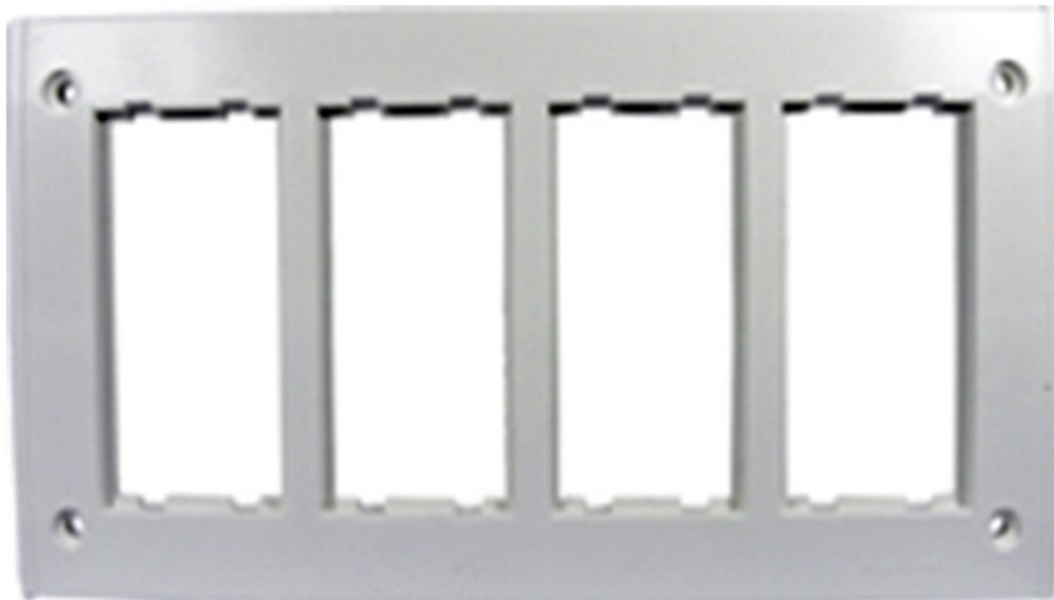

Ramka obudowy CIMA PRO 4×K45 szary grafit

Kod produktu: 74733

UWAGA: Zdjęcie poglądowe dla całej rodziny produktów.

Dane techniczne:

- Seria **CIMA PRO**
- Kolor **szary grafit**
- Stopień ochrony IP **IP40**
- Rodzaj materiału **tworzywo sztuczne,bezhalogenowe**
- Wykończenie powierzchni **matowy**
- Zabezpieczenie powierzchni **naturalne**
- Wysokość produktu **162 mm**
- Szerokość produktu **169 mm**
- Głębokość produktu **7 mm**
- Ilość w opakowaniu zbiorczym **10**
- Jednostka miary **szt.**
- EAN opakowanie jednostkowe **8426436038752**
- Waga jedn. **0,135 kg**
- EAN13 opak. **8426436038752**
- Wys. opak. zbiorczego **16 cm**
- Dł. opak. zbiorczego **17,5 cm**
- Kolor RAL **RAL 7021**
- Sposób montażu **pionowy/poziomy,podtynkowy,przykręcany,ścienny**
- Ilość modułów K45 **4 × K45**
- Ilość modułów CIMA **2 × CIMA**