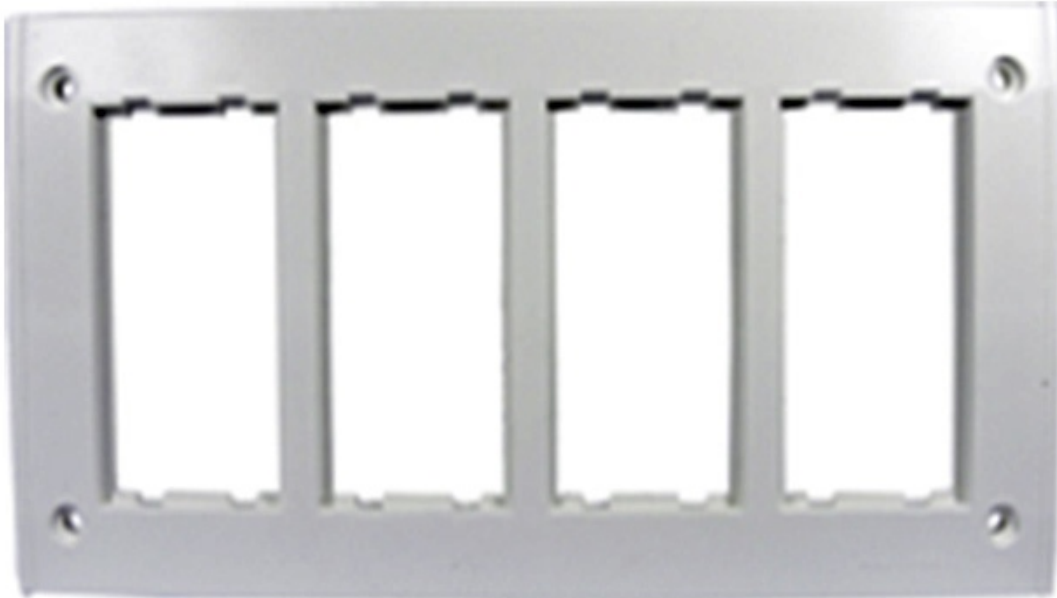

Ramka obudowy CIMA PRO 6×K45 aluminium

Kod produktu: 74801

UWAGA: Zdjęcie poglądowe dla całej rodziny produktów.

Dane techniczne:

- Seria **CIMA PRO**
- Kolor **aluminium**
- Stopień ochrony IP **IP40**
- Rodzaj materiału **tworzywo sztuczne,bezhalogenowe**
- Wykończenie powierzchni **matowy**
- Zabezpieczenie powierzchni **lakierowanie**
- Wysokość produktu **162 mm**
- Szerokość produktu **232 mm**
- Głębokość produktu **7 mm**
- Ilość w opakowaniu zbiorczym **10**
- Jednostka miary **szt.**
- EAN opakowanie jednostkowe **8426436045668**
- Waga jedn. **1,705 kg**
- EAN13 opak. **8426436045668**
- Wys. opak. zbiorczego **17 cm**
- Dł. opak. zbiorczego **24,5 cm**
- Sposób montażu **pionowy/poziomy,podtynkowy,przykręcany,ścienny**
- Ilość modułów K45 **6 × K45**
- Ilość modułów CIMA **3 × CIMA**