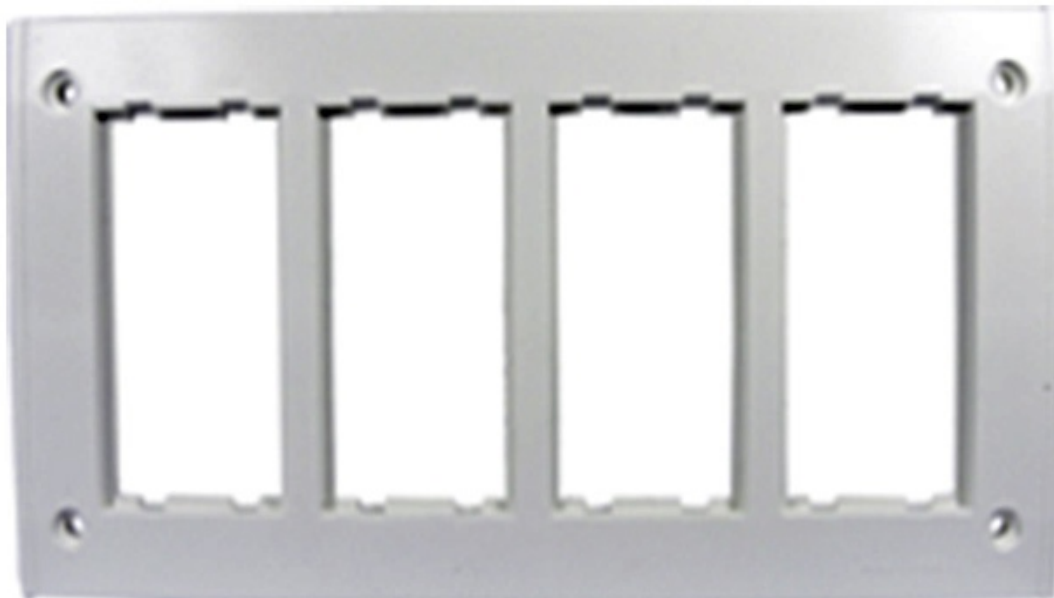

Ramka obudowy CIMA PRO 6×K45 czysta biel

Kod produktu: 74802

UWAGA: Zdjęcie poglądowe dla całej rodziny produktów.

Dane techniczne:

- Seria **CIMA PRO**
- Kolor **czysta biel**
- Stopień ochrony IP **IP40**
- Rodzaj materiału **tworzywo sztuczne,bezhalogenowe**
- Wykończenie powierzchni **matowy**
- Zabezpieczenie powierzchni **naturalne**
- Wysokość produktu **162 mm**
- Szerokość produktu **232 mm**
- Głębokość produktu **7 mm**
- Ilość w opakowaniu zbiorczym **10**
- Jednostka miary **szt.**
- EAN opakowanie jednostkowe **8426436038776**
- Waga jedn. **0,171 kg**
- EAN13 opak. **8426436038776**
- Wys. opak. zbiorczego **17 cm**
- Dł. opak. zbiorczego **24,5 cm**
- Kolor RAL **RAL 9010**
- Sposób montażu **pionowy/poziomy,podtynkowy,przykręcany,ścienny**
- Ilość modułów K45 **6 × K45**
- Ilość modułów CIMA **3 × CIMA**