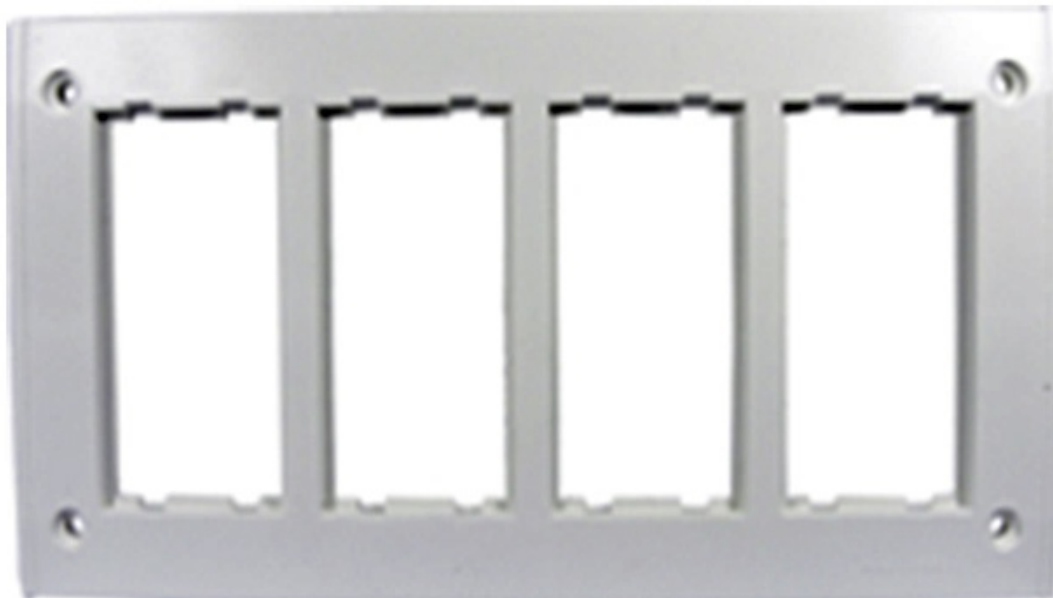

# Ramka obudowy CIMA PRO 6×K45 szary grafit

Kod produktu: 74803

**UWAGA:** Zdjęcie poglądowe dla całej rodziny produktów.

## Dane techniczne:

- Seria **CIMA PRO**
- Kolor **szary grafit**
- Stopień ochrony IP **IP40**
- Rodzaj materiału **tworzywo sztuczne,bezhalogenowe**
- Wykończenie powierzchni **matowy**
- Zabezpieczenie powierzchni **naturalne**
- Wysokość produktu **162 mm**
- Szerokość produktu **232 mm**
- Głębokość produktu **7 mm**
- Ilość w opakowaniu zbiorczym **10**
- Jednostka miary **szt.**
- EAN opakowanie jednostkowe **8426436038783**
- Waga jedn. **0,171 kg**
- EAN13 opak. **8426436038783**
- Wys. opak. zbiorczego **17 cm**
- Dł. opak. zbiorczego **24,5 cm**
- Kolor RAL **RAL 7021**
- Sposób montażu **pionowy/poziomy,podtynkowy,przykręcany,ścienny**
- Ilość modułów K45 **6 × K45**
- Ilość modułów CIMA **3 × CIMA**