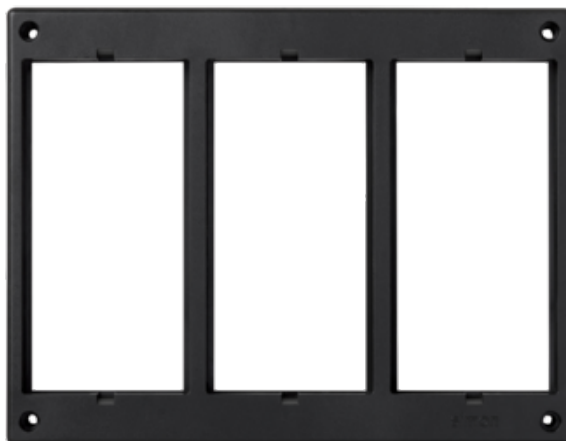

Ramka osprzętowa SIMON 500 3×S500 (element zapasowy) szary grafit

Kod produktu: 74805

Dane techniczne:

- Seria **SIMON 500**
- Kolor **szary grafit**
- Typ produktu **element zapasowy**
- Rodzaj materiału **tworzywo sztuczne,bezhalogenowe**
- Wysokość produktu **132 mm**
- Szerokość produktu **173 mm**
- Głębokość produktu **16 mm**
- Ilość w opakowaniu zbiorczym **10**
- Jednostka miary **szt.**
- EAN opakowanie jednostkowe **8421053093313**
- Waga jedn. **0,065 kg**
- EAN13 opak. **8421053093313**
- Wys. opak. zbiorczego **10 cm**
- Dł. opak. zbiorczego **34,7 cm**
- Liczba modułów **3**
- Rodzaj modułów **SIMON 500**
- Kolor RAL **RAL 7021**
- Sposób montażu **przykręcany**
- Zastosowanie **do puszek podłogowych**
- Ilość modułów SIMON 500 **3 × S500**