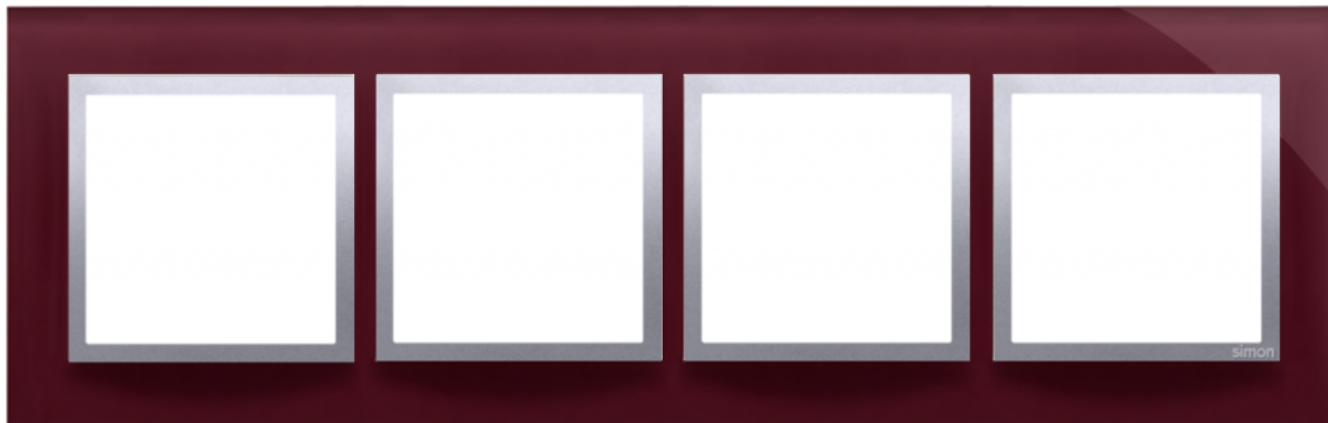

Ramka 4- krotna szklana kusząca śliwka

Kod produktu: 74839

Dane techniczne:

- Seria **Simon 54 Nature**
- Kolor **kusząca śliwka**
- Stopień ochrony IP **IP20/IP44**
- Rodzaj materiału **tworzywo sztuczne,PC,bezhalogenowe,szkło**
- Uwagi **Do uzyskania klasy bryzgoszczelności IP44 zastosować uszczelkę ramki,Nie pasuje do łącznika hotelowego**
- Wykończenie powierzchni **błyszczący**
- Zabezpieczenie powierzchni **lakierowanie,naturalne**
- Sposób mocowania **zatrask**
- Wysokość produktu **96 mm**
- Szerokość produktu **305 mm**
- Głębokość produktu **10 mm**
- Ilość w opakowaniu zbiorczym **5**
- Jednostka miary **szt.**
- EAN opakowanie jednostkowe **5902787832322**
- Typ opak. jedn. **pudełko zamykane**
- Dł. opak. jedn. **35 cm**
- Waga jedn. **0,25 kg**
- Wys. opak. jedn. **4 cm**
- EAN13 opak. **5902787832322**
- Typ opak. zbiorczego **pudełko zamykane**
- Wys. opak. zbiorczego **13 cm**
- Dł. opak. zbiorczego **35,5 cm**
- Liczba modułów **4**
- Kierunek montażu **poziomy i pionowy**