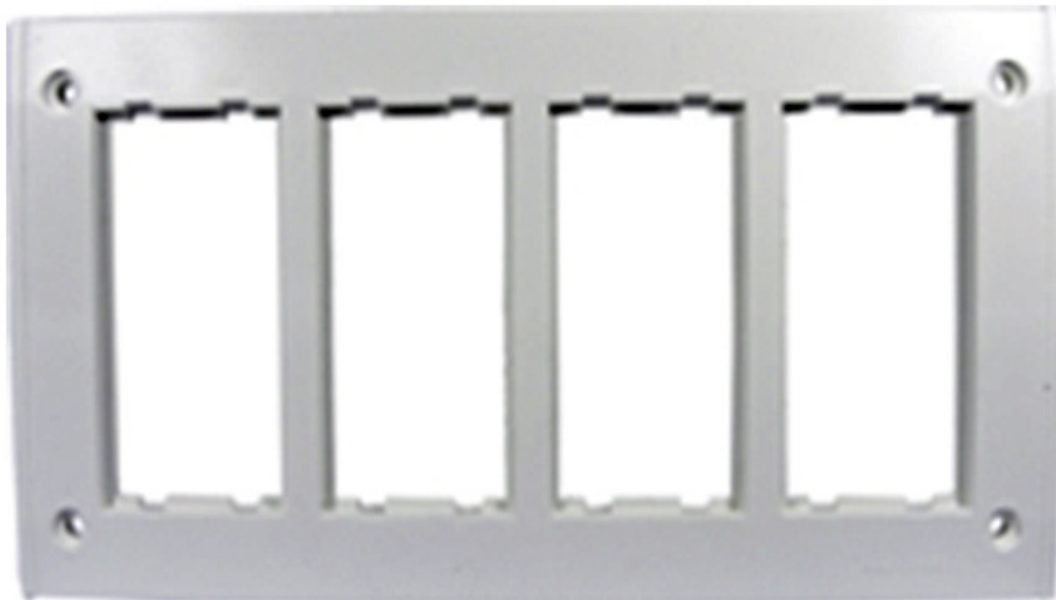

Ramka obudowy CIMA PRO 8×K45 aluminium

Kod produktu: 74873

UWAGA: Zdjęcie poglądowe dla całej rodziny produktów.

Dane techniczne:

- Seria **CIMA PRO**
- Kolor **aluminium**
- Stopień ochrony IP **IP40**
- Rodzaj materiału **tworzywo sztuczne,bezhalogenowe**
- Wykończenie powierzchni **matowy**
- Zabezpieczenie powierzchni **lakierowanie**
- Wysokość produktu **162 mm**
- Szerokość produktu **295 mm**
- Głębokość produktu **7 mm**
- Ilość w opakowaniu zbiorczym **5**
- Jednostka miary **szt.**
- EAN opakowanie jednostkowe **8426436045675**
- Waga jedn. **0,208 kg**
- EAN13 opak. **8426436045675**
- Wys. opak. zbiorczego **9 cm**
- Dł. opak. zbiorczego **31 cm**
- Sposób montażu **pionowy/poziomy,podtynkowy,przykręcany,ścienny**
- Ilość modułów K45 **8 × K45**
- Ilość modułów CIMA **4 × CIMA**