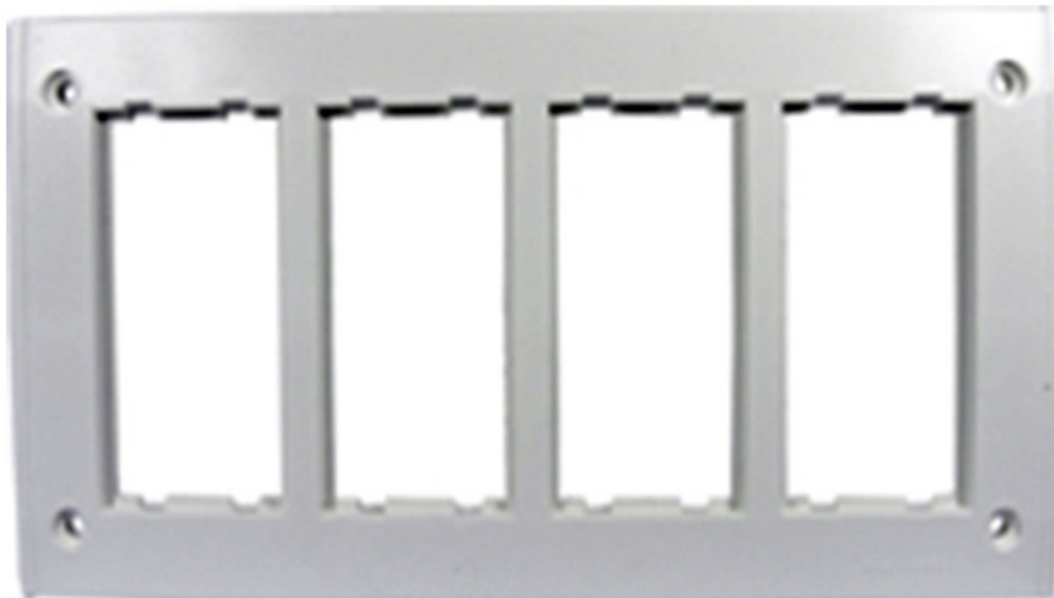

Ramka obudowy CIMA PRO 8×K45 czysta biel

Kod produktu: 74874

UWAGA: Zdjęcie poglądowe dla całej rodziny produktów.

Dane techniczne:

- Seria **CIMA PRO**
- Kolor **czysta biel**
- Stopień ochrony IP **IP40**
- Rodzaj materiału **tworzywo sztuczne,bezhalogenowe**
- Wykończenie powierzchni **matowy**
- Zabezpieczenie powierzchni **naturalne**
- Wysokość produktu **162 mm**
- Szerokość produktu **295 mm**
- Głębokość produktu **7 mm**
- Ilość w opakowaniu zbiorczym **5**
- Jednostka miary **szt.**
- EAN opakowanie jednostkowe **8426436038790**
- Waga jedn. **0,208 kg**
- EAN13 opak. **8426436038790**
- Wys. opak. zbiorczego **9 cm**
- Dł. opak. zbiorczego **31 cm**
- Kolor RAL **RAL 9010**
- Sposób montażu **pionowy/poziomy,podtynkowy,przykręcany,ścienny**
- Ilość modułów K45 **8 × K45**
- Ilość modułów CIMA **4 × CIMA**