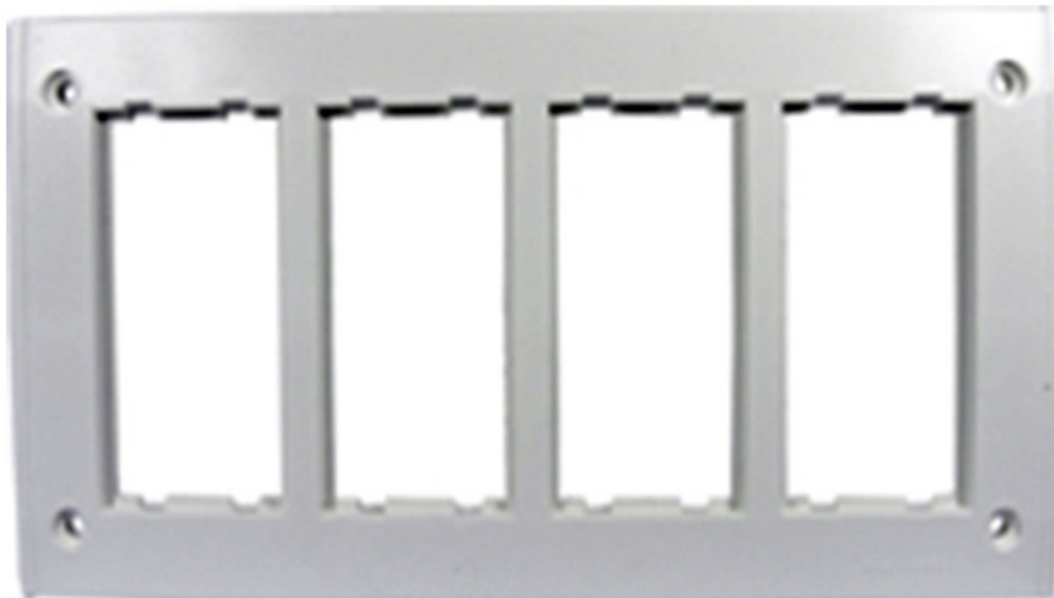

Ramka obudowy CIMA PRO 8×K45 szary grafit

Kod produktu: 74875

UWAGA: Zdjęcie poglądowe dla całej rodziny produktów.

Dane techniczne:

- Seria **CIMA PRO**
- Kolor **szary grafit**
- Stopień ochrony IP **IP40**
- Rodzaj materiału **tworzywo sztuczne,bezhalogenowe**
- Wykończenie powierzchni **matowy**
- Zabezpieczenie powierzchni **naturalne**
- Wysokość produktu **162 mm**
- Szerokość produktu **295 mm**
- Głębokość produktu **7 mm**
- Ilość w opakowaniu zbiorczym **5**
- Jednostka miary **szt.**
- EAN opakowanie jednostkowe **8426436038806**
- Waga jedn. **0,208 kg**
- EAN13 opak. **8426436038806**
- Wys. opak. zbiorczego **9 cm**
- Dł. opak. zbiorczego **31 cm**
- Kolor RAL **RAL 7021**
- Sposób montażu **pionowy/poziomy,podtynkowy,przykręcany,ścienny**
- Ilość modułów K45 **8 × K45**
- Ilość modułów CIMA **4 × CIMA**