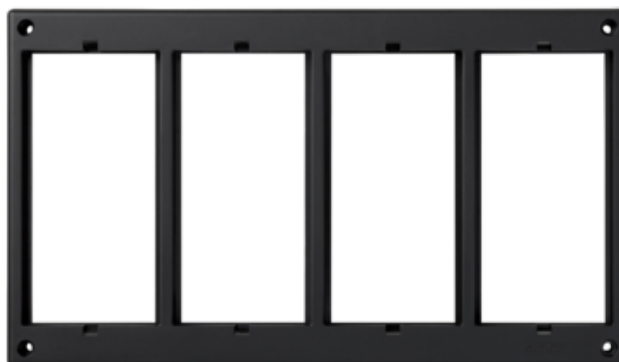

Ramka osprzętowa SIMON 500 4×S500 (element zapasowy) szary grafit

Kod produktu: 74877

Dane techniczne:

- Seria **SIMON 500**
- Kolor **szary grafit**
- Typ produktu **element zapasowy**
- Rodzaj materiału **tworzywo sztuczne,bezhalogenowe**
- Wysokość produktu **132 mm**
- Szerokość produktu **228 mm**
- Głębokość produktu **16 mm**
- Ilość w opakowaniu zbiorczym **5**
- Jednostka miary **szt.**
- EAN opakowanie jednostkowe **8421053093351**
- Waga jedn. **0,089 kg**
- EAN13 opak. **8421053093351**
- Wys. opak. zbiorczego **9,5 cm**
- Dł. opak. zbiorczego **23 cm**
- Liczba modułów **4**
- Rodzaj modułów **SIMON 500**
- Kolor RAL **RAL 7021**
- Sposób montażu **przykręcany**
- Zastosowanie **do puszek podłogowych**
- Ilość modułów SIMON 500 **4 × S500**