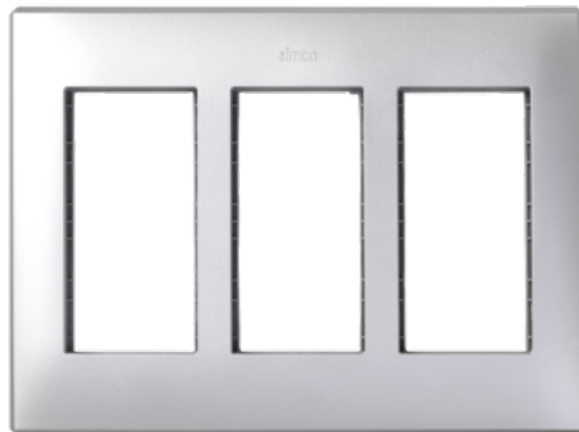

Ramka obudowy SIMON 500 3×S500 6×K45 aluminium

Kod produktu: 74958

Dane techniczne:

- Seria **SIMON 500**
- Kolor **aluminium**
- Stopień ochrony IP **IP40**
- Rodzaj materiału **tworzywo sztuczne,bezhalogenowe**
- Wykończenie powierzchni **matowy**
- Zabezpieczenie powierzchni **lakierowanie**
- Wysokość produktu **164 mm**
- Szerokość produktu **220 mm**
- Głębokość produktu **9 mm**
- Ilość w opakowaniu zbiorczym **10**
- EAN opakowanie jednostkowe **8421053090756**
- Waga jedn. **0,206 kg**
- EAN13 opak. **8421053090756**
- Wys. opak. zbiorczego **21 cm**
- Dł. opak. zbiorczego **34 cm**
- Sposób montażu **pionowy,poziomy,podtynkowy,zatrzaski,ścienny**
- Ilość modułów K45 **6 × K45**
- Ilość modułów SIMON 500 **3 × S500**