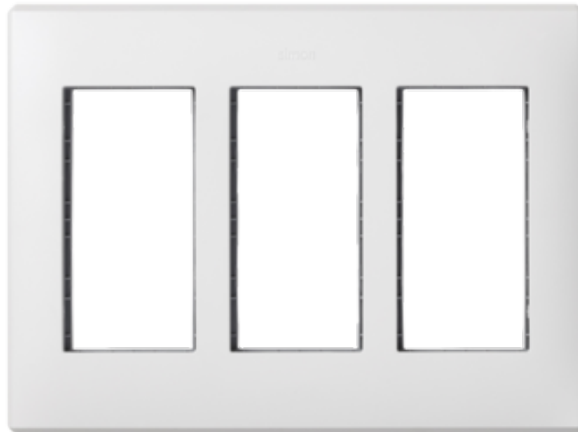

# Ramka obudowy SIMON 500 3×S500 6×K45 czysta biel

Kod produktu: 74959

## Dane techniczne:

- Seria **SIMON 500**
- Kolor **czysta biel**
- Stopień ochrony IP **IP40**
- Rodzaj materiału **tworzywo sztuczne,bezhalogenowe**
- Wykończenie powierzchni **matowy**
- Zabezpieczenie powierzchni **naturalne**
- Wysokość produktu **164 mm**
- Szerokość produktu **220 mm**
- Głębokość produktu **9 mm**
- Ilość w opakowaniu zbiorczym **10**
- EAN opakowanie jednostkowe **8421053090749**
- Waga jedn. **0,207 kg**
- EAN13 opak. **8421053090749**
- Wys. opak. zbiorczego **21 cm**
- Dł. opak. zbiorczego **34 cm**
- Kolor RAL **RAL 9010**
- Sposób montażu **pionowy/poziomy,podtynkowy,zatrzaski,ścienny**
- Ilość modułów K45 **6 × K45**
- Ilość modułów SIMON 500 **3 × S500**