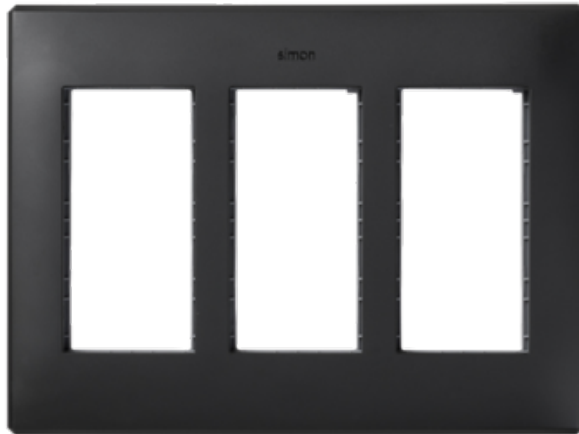

Ramka obudowy SIMON 500 3×S500 6×K45 szary grafit

Kod produktu: 74960

Dane techniczne:

- Seria **SIMON 500**
- Kolor **szary grafit**
- Stopień ochrony IP **IP40**
- Rodzaj materiału **tworzywo sztuczne,bezhalogenowe**
- Wykończenie powierzchni **matowy**
- Zabezpieczenie powierzchni **naturalne**
- Wysokość produktu **164 mm**
- Szerokość produktu **220 mm**
- Głębokość produktu **9 mm**
- Ilość w opakowaniu zbiorczym **10**
- EAN opakowanie jednostkowe **8421053090763**
- Waga jedn. **0,207 kg**
- EAN13 opak. **8421053090763**
- Wys. opak. zbiorczego **21 cm**
- Dł. opak. zbiorczego **34 cm**
- Kolor RAL **RAL 7021**
- Sposób montażu **pionowy/poziomy,podtynkowy,zatrzaski,ścienny**
- Ilość modułów K45 **6 × K45**
- Ilość modułów SIMON 500 **3 × S500**