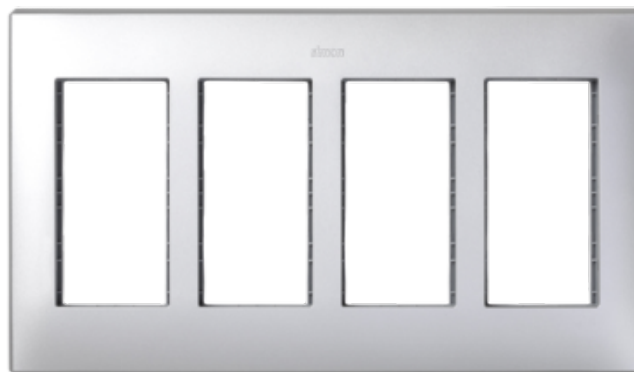

# Ramka obudowy SIMON 500 4×S500 8×K45 aluminium

Kod produktu: 74961

## Dane techniczne:

- Seria **SIMON 500**
- Kolor **aluminium**
- Stopień ochrony IP **IP40**
- Rodzaj materiału **tworzywo sztuczne, bezhalogenowe**
- Wykończenie powierzchni **matowy**
- Zabezpieczenie powierzchni **lakierowanie**
- Wysokość produktu **164 mm**
- Szerokość produktu **284 mm**
- Głębokość produktu **9 mm**
- Ilość w opakowaniu zbiorczym **5**
- EAN opakowanie jednostkowe **8421053091814**
- Waga jedn. **0,346 kg**
- EAN13 opak. **8421053091814**
- Wys. opak. zbiorczego **17 cm**
- Dł. opak. zbiorczego **29 cm**
- Sposób montażu **pionowy, poziomy, podtynkowy, zatrzaski, ścienny**
- Ilość modułów K45 **8 × K45**
- Ilość modułów SIMON 500 **4 × S500**