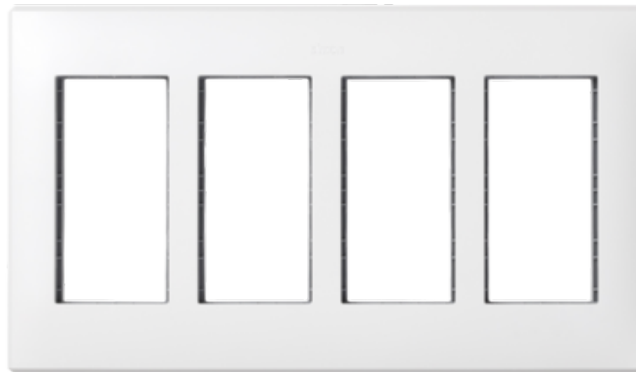

Ramka obudowy SIMON 500 4×S500 8×K45 czysta biel

Kod produktu: 74962

Dane techniczne:

- Seria **SIMON 500**
- Kolor **czysta biel**
- Stopień ochrony IP **IP40**
- Rodzaj materiału **tworzywo sztuczne,bezhalogenowe**
- Wykończenie powierzchni **matowy**
- Zabezpieczenie powierzchni **naturalne**
- Wysokość produktu **164 mm**
- Szerokość produktu **284 mm**
- Głębokość produktu **9 mm**
- Ilość w opakowaniu zbiorczym **5**
- EAN opakowanie jednostkowe **8421053091791**
- Waga jedn. **0,346 kg**
- EAN13 opak. **8421053091791**
- Wys. opak. zbiorczego **17 cm**
- Dł. opak. zbiorczego **29 cm**
- Kolor RAL **RAL 9010**
- Sposób montażu **pionowy/poziomy,podtynkowy,zatrzaski,ścienny**
- Ilość modułów K45 **8 × K45**
- Ilość modułów SIMON 500 **4 × S500**