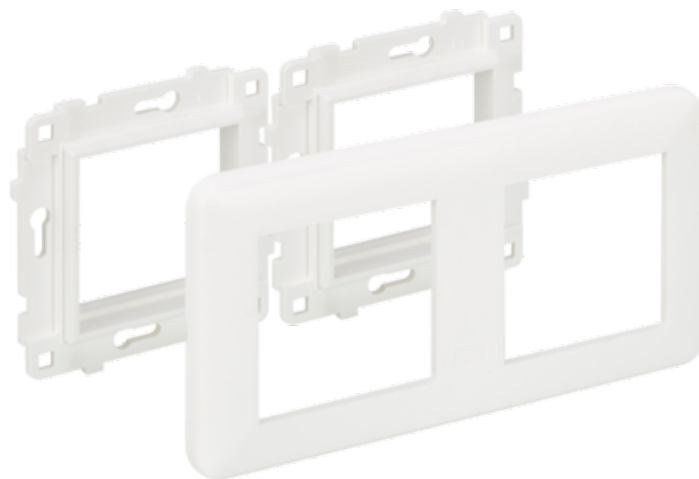

# Suport z ramką K45 2×K45 czysta biel

Kod produktu: 75043

## Dane techniczne:

- Seria **K45**
- Kolor **czysta biel**
- Stopień ochrony IP **IP40**
- Rodzaj materiału **tworzywo sztuczne,bezhalogenowe**
- Wykończenie powierzchni **matowy**
- Zabezpieczenie powierzchni **naturalne**
- Wysokość produktu **80 mm**
- Szerokość produktu **150 mm**
- Głębokość produktu **9 mm**
- Ilość w opakowaniu zbiorczym **10**
- Jednostka miary **szt.**
- EAN opakowanie jednostkowe **8426436017429**
- Waga jedn. **0,061 kg**
- EAN13 opak. **8426436017429**
- Wys. opak. zbiorczego **8,1 cm**
- Dł. opak. zbiorczego **16,2 cm**
- Kolor RAL **RAL 9010**
- Sposób montażu **natynkowy,pionowy/poziomy,podtynkowy,zatrzaski**
- Ilość modułów K45 **2 × K45**