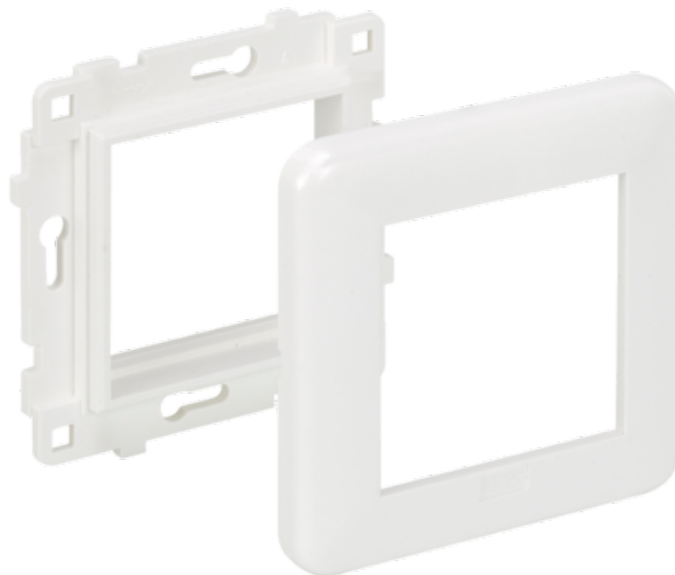

Suport z ramką K45 1×K45 czysta biel

Kod produktu: 75045

Dane techniczne:

- Seria **K45**
- Kolor **czysta biel**
- Stopień ochrony IP **IP40**
- Rodzaj materiału **tworzywo sztuczne,bezhalogenowe**
- Wykończenie powierzchni **matowy**
- Zabezpieczenie powierzchni **naturalne**
- Wysokość produktu **80 mm**
- Szerokość produktu **80 mm**
- Głębokość produktu **9 mm**
- Ilość w opakowaniu zbiorczym **20**
- Jednostka miary **szt.**
- EAN opakowanie jednostkowe **8426436017399**
- Waga jedn. **0,031 kg**
- EAN13 opak. **8426436017399**
- Wys. opak. zbiorczego **8,1 cm**
- Dł. opak. zbiorczego **16,2 cm**
- Kolor RAL **RAL 9010**
- Sposób montażu **natynkowy,pionowy/poziomy,podtynkowy,zatrzaski**
- Ilość modułów K45 **1 × K45**