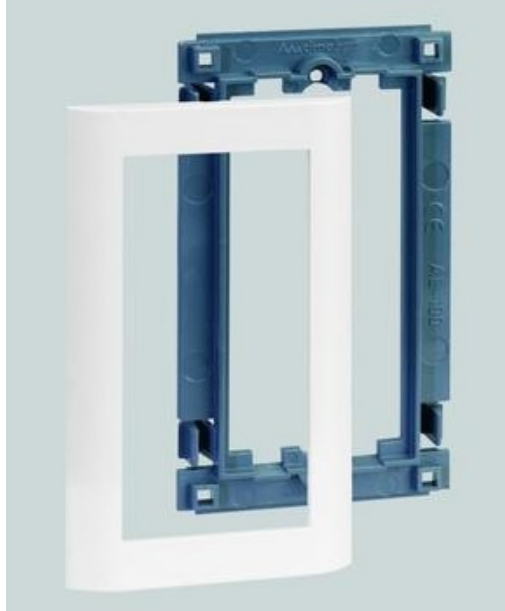

Suport z maskownicą do kolumn i minikolumn ALC 2×K45 1×S500 aluminium

Kod produktu: 75047

UWAGA: Zdjęcie poglądowe dla całej rodziny produktów.

Dane techniczne:

- Seria **ALC**
- Kolor **aluminium**
- Rodzaj materiału **tworzywo sztuczne, bezhalogenowe**
- Zabezpieczenie powierzchni **lakierowanie**
- Ilość w opakowaniu zbiorczym **10**
- Jednostka miary **szt.**
- EAN opakowanie jednostkowe **8421053094327**
- Waga jedn. **0,048 kg**
- EAN13 opak. **8421053094327**
- Wys. opak. zbiorczego **9,5 cm**
- Dł. opak. zbiorczego **19,5 cm**
- Rodzaj modułów **SIMON 500**
- Sposób montażu **zatrzaski**
- Zastosowanie **do kolumn i minikolumn**
- Ilość modułów K45 **2 × K45**
- Ilość modułów SIMON 500 **1 × S500**