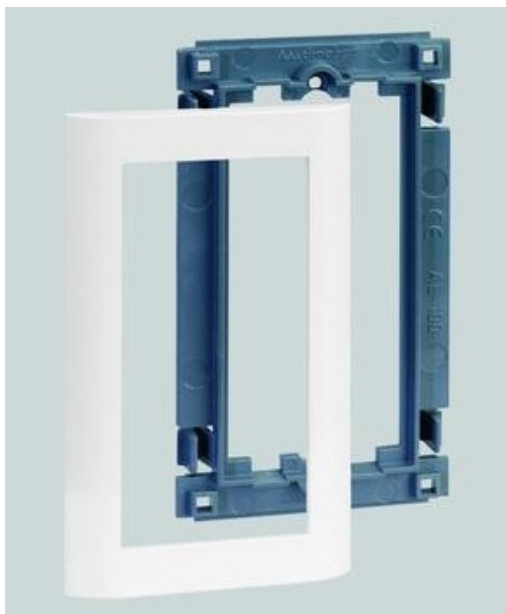

Suport z maskownicą do kolumn i minikolumn ALC 2×K45 1×S500 czysta biel

Kod produktu: 75048

UWAGA: Zdjęcie poglądowe dla całej rodziny produktów.

Dane techniczne:

- Seria **ALC**
- Kolor **czysta biel**
- Rodzaj materiału **tworzywo sztuczne, bezhalogenowe**
- Zabezpieczenie powierzchni **naturalne**
- Ilość w opakowaniu zbiorczym **10**
- Jednostka miary **szt.**
- EAN opakowanie jednostkowe **8421053094303**
- Waga jedn. **0,046 kg**
- EAN13 opak. **8421053094303**
- Wys. opak. zbiorczego **9,5 cm**
- Dł. opak. zbiorczego **19,5 cm**
- Rodzaj modułów **SIMON 500**
- Kolor RAL **RAL 9010**
- Sposób montażu **zatrzaski**
- Zastosowanie **do kolumn i minikolumn**
- Ilość modułów K45 **2 × K45**
- Ilość modułów SIMON 500 **1 × S500**