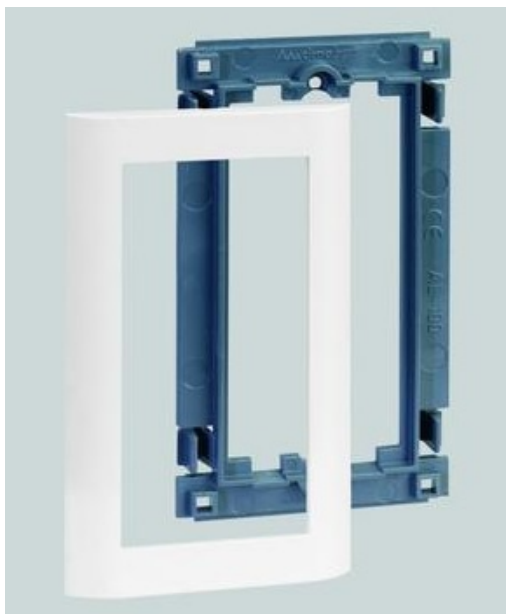

Suport z maskownicą do kolumn i minikolumn ALC 2×K45 1×S500 szary grafit

Kod produktu: 75049

UWAGA: Zdjęcie poglądowe dla całej rodziny produktów.

Dane techniczne:

- Seria **ALC**
- Kolor **szary grafit**
- Rodzaj materiału **tworzywo sztuczne, bezhalogenowe**
- Zabezpieczenie powierzchni **naturalne**
- Ilość w opakowaniu zbiorczym **10**
- Jednostka miary **szt.**
- EAN opakowanie jednostkowe **8421053094334**
- Waga jedn. **0,045 kg**
- EAN13 opak. **8421053094334**
- Wys. opak. zbiorczego **9,5 cm**
- Dł. opak. zbiorczego **19,5 cm**
- Rodzaj modułów **SIMON 500**
- Kolor RAL **RAL 7021**
- Sposób montażu **zatrzaski**
- Zastosowanie **do kolumn i minikolumn**
- Ilość modułów K45 **2 × K45**
- Ilość modułów SIMON 500 **1 × S500**