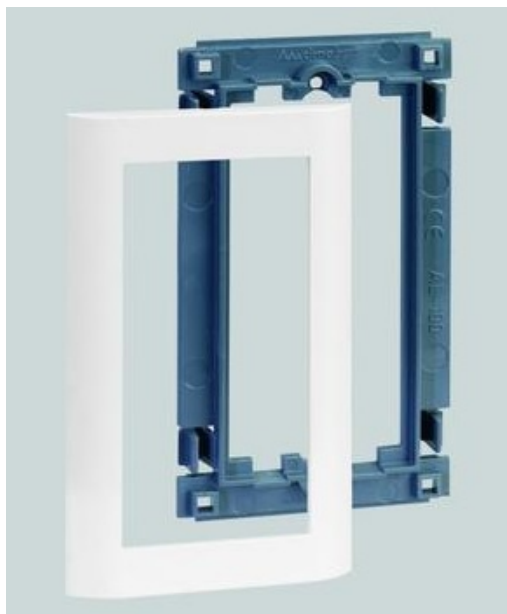

Suport z maskownicą do kolumn i minikolumn ALC 2×K45 1×S500 szary grafit

Kod produktu: 75049

UWAGA: Zdjęcie poglądowe dla całej rodziny produktów.

Dane techniczne:

- Seria **ALC**
- Kolor **szary grafit**
- Rodzaj materiału **tworzywo sztuczne, bezhalogenowe**
- Zabezpieczenie powierzchni **naturalne**
- Ilość w opakowaniu zbiorczym **10**
- Jednostka miary **szt.**
- EAN opakowanie jednostkowe **8421053094334**
- Waga jedn. **0,045 kg**
- EAN13 opak. **8421053094334**
- Wys. opak. zbiorczego **9,5 cm**
- Dł. opak. zbiorczego **19,5 cm**
- Rodzaj modułów **SIMON 500**
- Kolor RAL **RAL 7021**
- Sposób montażu **zatrzaski**
- Zastosowanie **do kolumn i minikolumn**
- Ilość modułów K45 **2 × K45**
- Ilość modułów SIMON 500 **1 × S500**