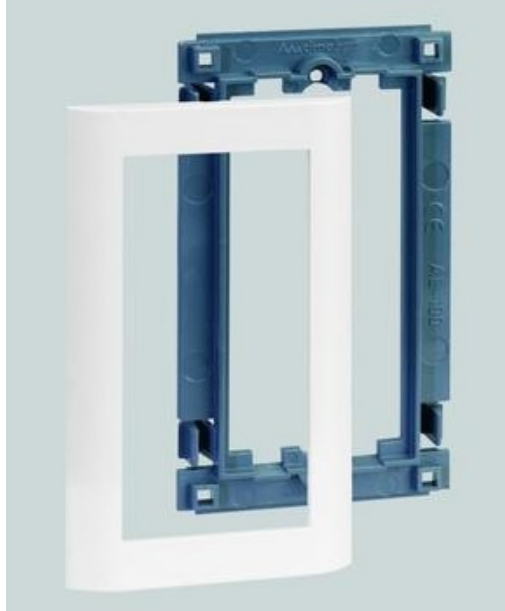

Suport z maskownicą do kolumn i minikolumn ALC 2×K45 1×CIMA aluminium

Kod produktu: 75050

UWAGA: Zdjęcie poglądowe dla całej rodziny produktów.

Dane techniczne:

- Seria **ALC**
- Kolor **aluminium**
- Rodzaj materiału **tworzywo sztuczne, bezhalogenowe**
- Zabezpieczenie powierzchni **lakierowanie**
- Ilość w opakowaniu zbiorczym **10**
- Jednostka miary **szt.**
- EAN opakowanie jednostkowe **8426436046016**
- Waga jedn. **0,042 kg**
- EAN13 opak. **8426436046016**
- Wys. opak. zbiorczego **9,5 cm**
- Dł. opak. zbiorczego **19,5 cm**
- Rodzaj modułów **CIMA**
- Sposób montażu **zatrzaski**
- Zastosowanie **do kolumn i minikolumn**
- Ilość modułów K45 **2 × K45**
- Ilość modułów CIMA **1 × CIMA**