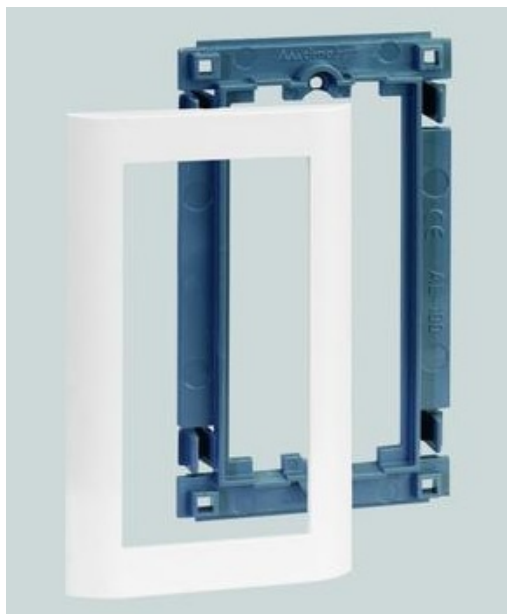

Suport z maskownicą do kolumn i minikolumn ALC 2×K45 1×CIMA czysta biel

Kod produktu: 75051

UWAGA: Zdjęcie poglądowe dla całej rodziny produktów.

Dane techniczne:

- Seria **ALC**
- Kolor **czysta biel**
- Rodzaj materiału **tworzywo sztuczne, bezhalogenowe**
- Zabezpieczenie powierzchni **naturalne**
- Ilość w opakowaniu zbiorczym **10**
- Jednostka miary **szt.**
- EAN opakowanie jednostkowe **8426436021280**
- Waga jedn. **0,042 kg**
- EAN13 opak. **8426436021280**
- Wys. opak. zbiorczego **9,5 cm**
- Dł. opak. zbiorczego **19,5 cm**
- Rodzaj modułów **CIMA**
- Kolor RAL **RAL 9010**
- Sposób montażu **zatrzaski**
- Zastosowanie **do kolumn i minikolumn**
- Ilość modułów K45 **2 × K45**
- Ilość modułów CIMA **1 × CIMA**