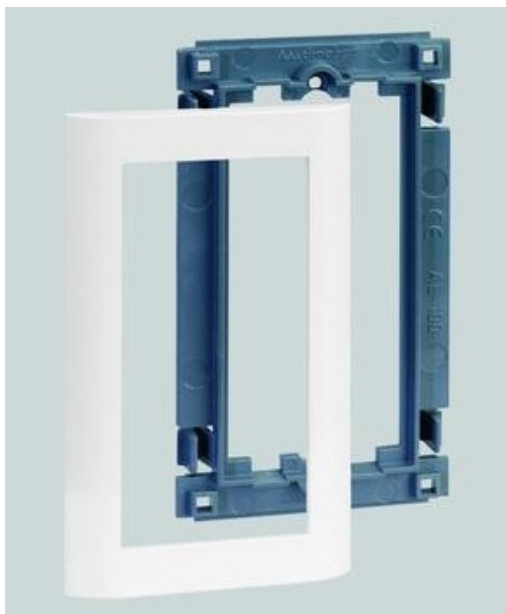

Suport z maskownicą do kolumn i minikolumn ALC 2×K45 1×CIMA szary grafit

Kod produktu: 75052

UWAGA: Zdjęcie poglądowe dla całej rodziny produktów.

Dane techniczne:

- Seria **ALC**
- Kolor **szary grafit**
- Rodzaj materiału **tworzywo sztuczne, bezhalogenowe**
- Zabezpieczenie powierzchni **naturalne**
- Ilość w opakowaniu zbiorczym **10**
- Jednostka miary **szt.**
- EAN opakowanie jednostkowe **8426436021242**
- Waga jedn. **0,042 kg**
- EAN13 opak. **8426436021242**
- Wys. opak. zbiorczego **9,5 cm**
- Dł. opak. zbiorczego **19,5 cm**
- Rodzaj modułów **CIMA**
- Kolor RAL **RAL 7021**
- Sposób montażu **zatrzaski**
- Zastosowanie **do kolumn i minikolumn**
- Ilość modułów K45 **2 × K45**
- Ilość modułów CIMA **1 × CIMA**