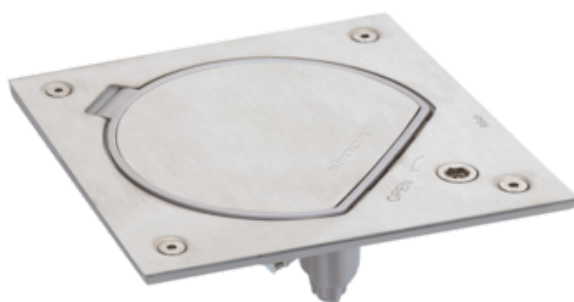

# Wkład puszki podłogowej KSE IP66 z zamkiem na klucz imbusowy z gniazdem gniazdem z uziemieniem i Rj45 kat.5e stal nierdzewna

Kod produktu: 75105

## Dane techniczne:

- Seria **KSE IP66**
- Kolor **stal nierdzewna**
- Stopień ochrony IP **IP66**
- Rodzaj materiału **tworzywo sztuczne,bezhalogenowe,stal nierdzewna**
- Ilość w opakowaniu zbiorczym **1**
- Jednostka miary **szt.**
- EAN opakowanie jednostkowe **8426436063884**
- Waga jedn. **0,43 kg**
- Wys. opak. zbiorczego **7,7 cm**
- Dł. opak. zbiorczego **13,7 cm**
- Rodzaj modułów **K45**
- Sposób montażu **do podłóg podniesionych,do podłóg wylewanych**
- Kształt produktu **kwadratowa**
- Cechy **na klucz imbusowy,z gniazdem gniazdem z uziemieniem i RJ45 kat.5e,z zamkiem**
- Ilość modułów K45 **1 x K45**