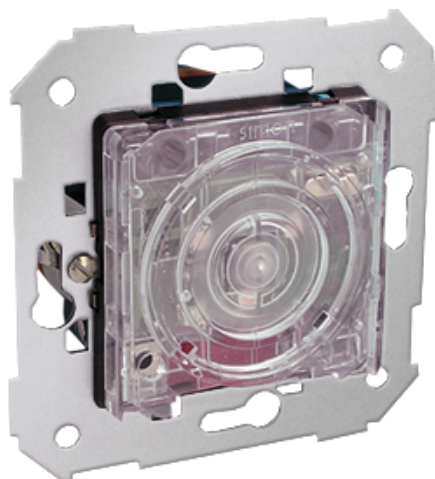

Łącznik przyciskowy schodowy z podświetleniem z przekaźnikiem

Kod produktu: 75378

Dane techniczne:

- Seria **Simon 82**
- Uwagi **Możliwość ustawienia opóźnienia wyłączenia od 0 do 15 min., Produkt 75306-69 (mechanizm). Pełni rolę dodatkowego elektronicznego łącznika schodowego i krzyżowego do 75305 i 75322.**
- Ilość w opakowaniu zbiorczym **1**
- EAN opakowanie jednostkowe **8421053068311**
- Waga jedn. **0,082 kg**
- EAN13 opak. **8421053068311**
- Napięcie znamionowe **230 V**