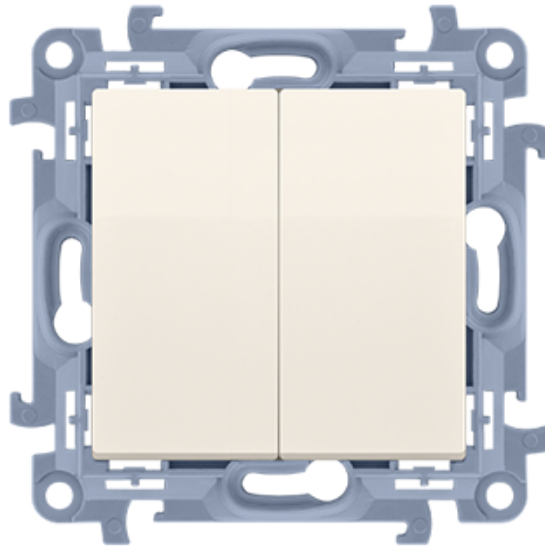

Łącznik ściernikowy z podświetleniem LED kremowy 10AX

Kod produktu: 75517

Dane techniczne:

- Seria **Simon 10**
- Kolor **kremowy**
- Stopień ochrony IP **IP20/IP44**
- Typ produktu **moduł**
- Rodzaj materiału **tworzywo sztuczne,PC,bezhalogenowe**
- Uwagi **Do uzyskania klasy bryzgoszczelności IP44 zastosować uszczelkę ramki,Posiada wkładkę uszczelniającą pod klawisze**
- Wykończenie powierzchni **błyszczący**
- Zabezpieczenie powierzchni **naturalne**
- Sposób mocowania **pazurki / wkręty**
- Sposób montażu [ETIM] **montaż podtynkowy**
- Wysokość produktu **77 mm**
- Szerokość produktu **77 mm**
- Głębokość produktu **42 mm**
- Głębokość wbudowania **26 mm**
- Ilość w opakowaniu zbiorczym **10**
- Jednostka miary **szt.**
- EAN opakowanie jednostkowe **5902787841386**
- Typ opak. jedn. **folia zgrzewana**
- Dł. opak. jedn. **4,7 cm**
- Waga jedn. **0,0752 kg**
- Wys. opak. jedn. **16 cm**
- EAN13 opak. **5902787841386**
- Typ opak. zbiorczego **pudełko zamykane**

- Wys. opak. zbiorczego **10 cm**
- Dł. opak. zbiorczego **23 cm**
- Napięcie znamionowe **250 V**
- Rodzaj podłączenia / Typ zacisku **zaciski śrubowe**
- Nadruk/Piktogram **brak**
- Podświetlenie **wbudowane,orientujące,LED wymienialny,kolor: biały**
- Prąd znamionowy świetłówkowy **10 AX**
- Ilość klawiszy / dźwigni **2**
- Metoda eksploatacji/Sposób działania **klawisz kołyskowy**
- Układ połączeń **Łącznik 2x1-biegunowy (bistabilny)**