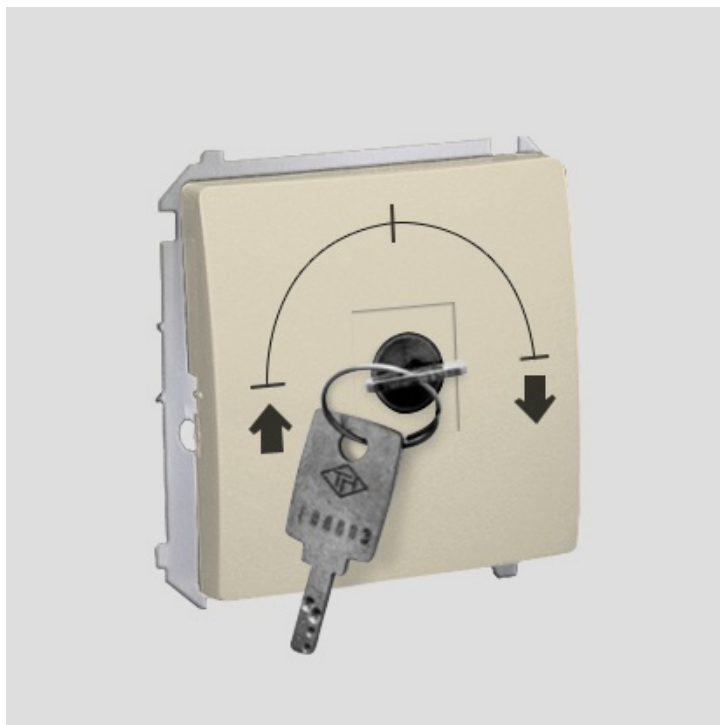

Łącznik na kluczyk żaluzjowy 3 pozycyjny "I-0-II" (moduł) 5A 250V, do lutowania, beżowy

Kod produktu: 75541

Dane techniczne:

- Seria **Simon Basic**
- Kolor **beżowy**
- Stopień ochrony IP **IP20**
- Typ produktu **moduł**
- Rodzaj materiału **tworzywo sztuczne,PC,bezhalogenowe**
- Uwagi **Możliwość wyjęcia klucza w każdej pozycji**
- Wykończenie powierzchni **błyszczący**
- Zabezpieczenie powierzchni **naturalne**
- Sposób mocowania **pazurki / wkręty**
- Sposób montażu [ETIM] **montaż podtynkowy**
- Wysokość produktu **75 mm**
- Szerokość produktu **75 mm**
- Głębokość produktu **47 mm**
- Głębokość wbudowania **31 mm**
- Ilość w opakowaniu zbiorczym **10**
- Jednostka miary **szt.**
- EAN opakowanie jednostkowe **5902787554606**
- Typ opak. jedn. **pudełko zamykane**
- Dł. opak. jedn. **5,5 cm**
- Waga jedn. **0,0961 kg**
- Wys. opak. jedn. **11,5 cm**
- EAN13 opak. **5902787554606**
- Typ opak. zbiorczego **pudełko zamykane**
- Wys. opak. zbiorczego **10 cm**

- Dł. opak. zbiorczego **29 cm**
- Napięcie znamionowe **250 V**
- Rodzaj podłączenia / Typ zacisku **do lutowania**
- Prąd znamionowy **5 A**
- Nadruk/Piktogram **inne**
- Podświetlenie **nie**
- Metoda eksploatacji/Sposób działania **klucz**
- Układ połączeń **Łącznik 1-biegunowy (bistabilny)**