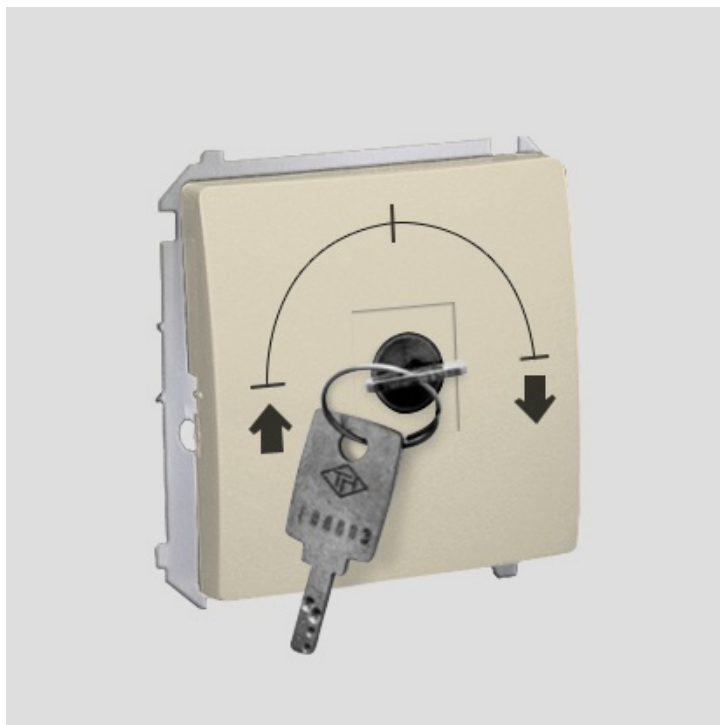

# Łącznik na kluczyk żaluzjowy 3 pozycyjny "I-0-II" (moduł) 5A 250V, do lutowania, beżowy

Kod produktu: 75541

## Dane techniczne:

- Seria **Simon Basic**
- Kolor **beżowy**
- Stopień ochrony IP **IP20**
- Typ produktu **moduł**
- Rodzaj materiału **tworzywo sztuczne,PC,bezhalogenowe**
- Uwagi **Możliwość wyjęcia klucza w każdej pozycji**
- Wykończenie powierzchni **błyszczący**
- Zabezpieczenie powierzchni **naturalne**
- Sposób mocowania **pazurki / wkręty**
- Sposób montażu [ETIM] **montaż podtynkowy**
- Wysokość produktu **75 mm**
- Szerokość produktu **75 mm**
- Głębokość produktu **47 mm**
- Głębokość wbudowania **31 mm**
- Ilość w opakowaniu zbiorczym **10**
- Jednostka miary **szt.**
- EAN opakowanie jednostkowe **5902787554606**
- Typ opak. jedn. **pudełko zamykane**
- Dł. opak. jedn. **5,5 cm**
- Waga jedn. **0,0961 kg**
- Wys. opak. jedn. **11,5 cm**
- EAN13 opak. **5902787554606**
- Typ opak. zbiorczego **pudełko zamykane**
- Wys. opak. zbiorczego **10 cm**

- Dł. opak. zbiorczego **29 cm**
- Napięcie znamionowe **250 V**
- Rodzaj podłączenia / Typ zacisku **do lutowania**
- Prąd znamionowy **5 A**
- Nadruk/Piktogram **inne**
- Podświetlenie **nie**
- Metoda eksploatacji/Sposób działania **klucz**
- Układ połączeń **Łącznik 1-biegunowy (bistabilny)**