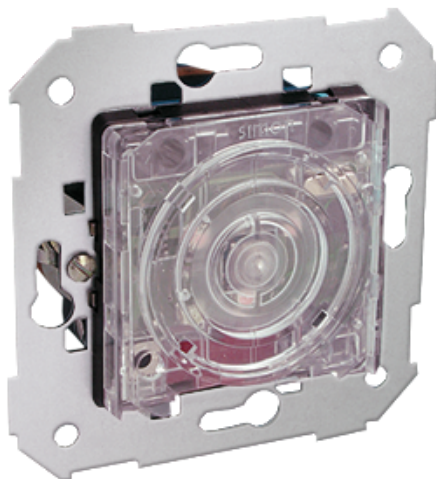

Ściemniacz przyciskowy z podświetleniem

Kod produktu: 75560

Dane techniczne:

- Seria **Simon 82**
- Stopień ochrony IP **IP20**
- Typ produktu **mechanizm**
- Rodzaj materiału **metal**
- Wykończenie powierzchni **nie dotyczy**
- Zabezpieczenie powierzchni **naturalne**
- Sposób montażu [ETIM] **montaż podtynkowy**
- Ilość w opakowaniu zbiorczym **1**
- EAN opakowanie jednostkowe **8421053068304**
- Waga jedn. **0,024 kg**
- EAN13 opak. **8421053068304**
- Napięcie znamionowe **230 V**
- Zakres częstotliwości **50-50 Hz**
- Ilość klawiszy / dźwigni **1**
- Metoda eksploatacji/Sposób działania **przycisk**
- Pamięć poziomu jasności **tak**
- Do zastosowania z przyciskiem **nie**
- Do zastosowania z czujnikiem obecności **nie**
- Do zastosowania z wyłącznikiem czasowym **nie**
- Do zastosowania z przyciskiem na podczerwień **nie**
- Do zastosowania z przyciskiem radiowym **nie**
- Rodzaj obciążenia **Uniwersalny**
- Ściemniacz szeregowy **tak**
- Moc znamionowa **500 VA**