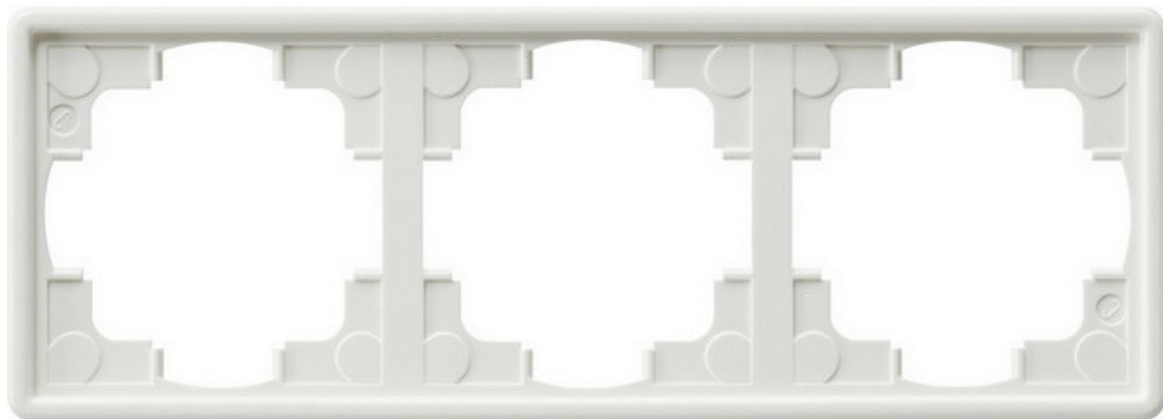

Ramka 3-krotna s-color

Kod produktu: 76879

Puszka natynkowa z ramką S-Color, 1-bieg., S-Color, Czysta biel