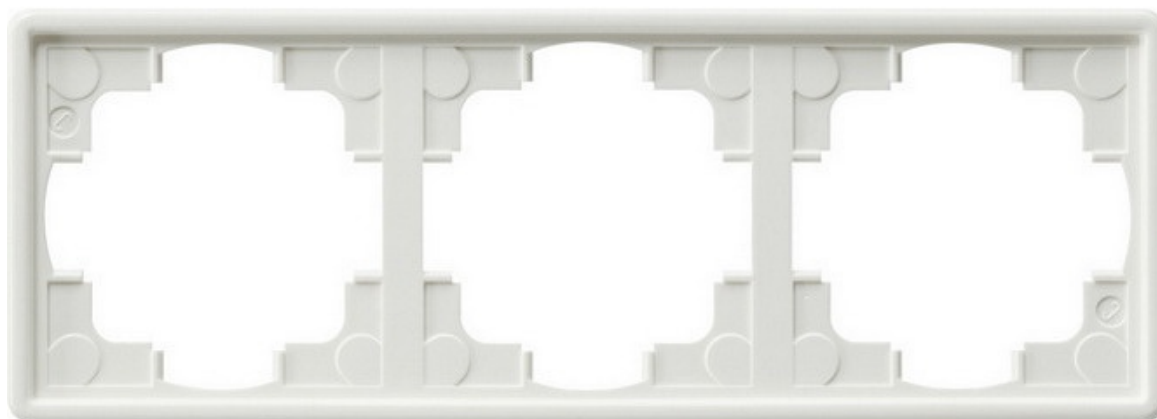

## Ramka 3-krotna s-color

Kod produktu: 76879

Puszka natynkowa z ramką S-Color, 1-bieg., S-Color, Czysta biel