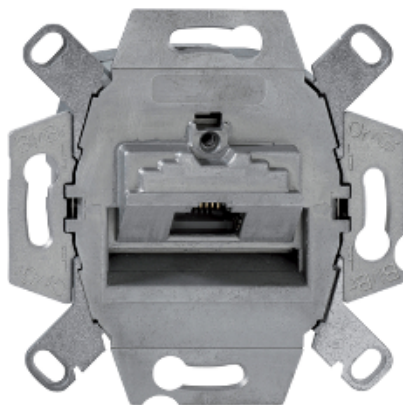

Gniazdo RJ45 z wkładem w kategorii 6A

Kod produktu: 77167

Dane techniczne:

- Status oferty zrównoważonego rozwoju **Produkt ekologiczny Green Premium**
- przyłącza - zaciski **LSA**
- prezentacja urządzenia **Mechanizm z ramką montażową**
- typ gniazda danych **RJ45**
- dodatkowe informacje dot. gniazda **Odpowiedni do pojedynczego złącza, Praktyczna konstrukcja**
- kategoria sieci komunikacyjnej **6**
- ilość konektorów **1**
- sposób montaż urządzenia **Podtynkowy, Natynkowy**
- sposób mocowania **Przez wkręty i szczypce**
- urządzenie mocujące **Kanał, Puszka podłogowa/podpodłogowa**
- kierunek instalowania **Pochyłe**
- stopień ochrony IP **IP20**

1xRJ45 Wkład 8 Cat 6a Iso