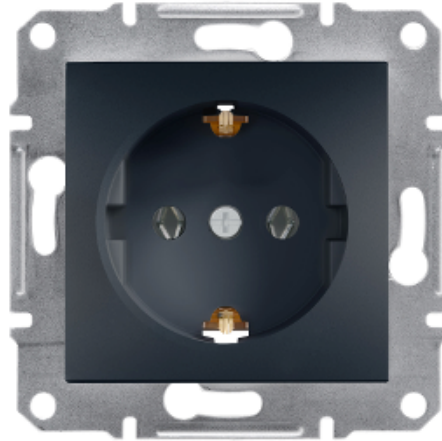

Asfora - Gniazdo pojedyncze SCHUKO bez ramki antracyt

Kod produktu: 77262

Dane techniczne:

- przyłącza - zaciski **Zaciski samozaciskowe**
- prezentacja urządzenia **Bez ramki**
- sposób montaż urządzenia **Podtynkowy**
- odcień koloru **Antracytowy**
- konfiguracja biegunów gniazda zasilającego **2P + E**
- opis standardu gniazda zasilającego **Boczne styki uziemiające**
- prąd znamionowy **16 A 250 V prąd przemienny (AC)**
- zakres mocy **3680 W**
- liczba kabli **2[Spacja]x[Spacja]2.5 mm²**
- sztywność kabla **Elastyczny , Sztywny**
- długość izolacji zdejmowanej z kabla **12 mm**
- sposób pakowania **Woreczek foliowy typu flow-pack**

Gniazdo Pojedyncze Schuko bez ramki