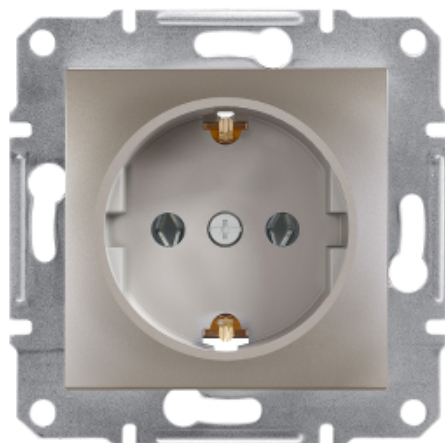

Asfora - Gniazdo pojedyncze SCHUKO bez ramki brąz

Kod produktu: 77263

Dane techniczne:

- przyłącza - zaciski **Zaciski samozaciskowe**
- prezentacja urządzenia **Bez ramki**
- sposób montaż urządzenia **Podtynkowy**
- odcień koloru **Brąz metaliczny**
- konfiguracja biegunów gniazda zasilającego **2P + E**
- opis standardu gniazda zasilającego **Boczne styki uziemiające**
- prąd znamionowy **16 A 250 V prąd przemienny (AC)**
- zakres mocy **3680 W**
- liczba kabli **2[Spacja]x[Spacja]2.5 mm²**
- sztywność kabla **Elastyczny , Sztywny**
- długość izolacji zdejmowanej z kabla **12 mm**
- sposób pakowania **Woreczek foliowy typu flow-pack**

Gniazdo Pojedyncze Schuko bez ramki