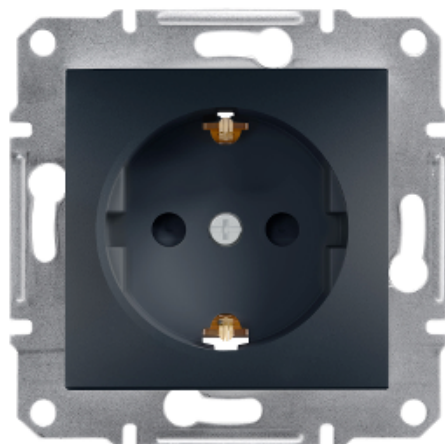

Asfora - Gniazdo pojedyncze SCHUKO z przesłonami antracyt

Kod produktu: 77265

Dane techniczne:

- przyłącza - zaciski **Zaciski samozaciskowe**
- prezentacja urządzenia **Bez ramki**
- dodatkowe informacje dot. gniazda **Z przesłonami torów prądowych**
- sposób montaż urządzenia **Podtynkowy**
- odcień koloru **Antracytowy**
- konfiguracja biegunów gniazda zasilającego **2-biegunowy + PE z przesłonami**
- opis standardu gniazda zasilającego **Boczne styki uziemiające**
- prąd znamionowy **16 A 250 V prąd przemienny (AC)**
- zakres mocy **3680 W**
- liczba kabli **2[Spacja]x[Spacja]2.5 mm²**
- sztywność kabla **Elastyczny , Sztywny**
- sposób pakowania **Woreczek foliowy typu flow-pack**

Gniazdo Pojedyncze Schuko bez ramki