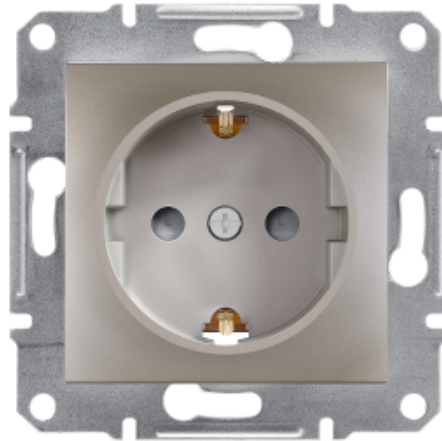

# Asfora - Gniazdo pojedyncze SCHUKO z przesłonami brąz

Kod produktu: 77266

## Dane techniczne:

- przyłącza - zaciski **Zaciski samozaciskowe**
- prezentacja urządzenia **Bez ramki**
- dodatkowe informacje dot. gniazda **Z przesłonami torów prądowych**
- sposób montaż urządzenia **Podtynkowy**
- odcień koloru **Brąz metaliczny**
- konfiguracja biegunów gniazda zasilającego **2-biegunowy + PE z przesłonami**
- opis standardu gniazda zasilającego **Boczne styki uziemiające**
- prąd znamionowy **16 A 250 V prąd przemienny (AC)**
- zakres mocy **3680 W**
- liczba kabli **2[Spacja]x[Spacja]2.5 mm<sup>2</sup>**
- sztywność kabla **Elastyczny , Sztywny**
- sposób pakowania **Woreczek foliowy typu flow-pack**

Gniazdo Pojedyncze Schuko bez ramki