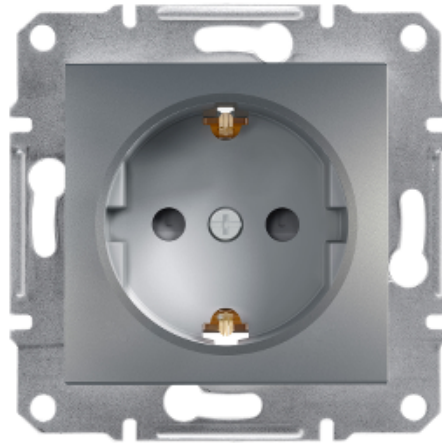

Asfora - Gniazdo pojedyncze SCHUKO z przesłonami stal

Kod produktu: 77267

Dane techniczne:

- przyłącza - zaciski **Zaciski samozaciskowe**
- prezentacja urządzenia **Bez ramki**
- dodatkowe informacje dot. gniazda **Z przesłonami torów prądowych**
- sposób montaż urządzenia **Podtynkowy**
- odcień koloru **Stalowy**
- konfiguracja biegunów gniazda zasilającego **2-biegunowy + PE z przesłonami**
- opis standardu gniazda zasilającego **Boczne styki uziemiające**
- prąd znamionowy **16 A 250 V prąd przemienny (AC)**
- zakres mocy **3680 W**
- liczba kabli **2[Spacja]x[Spacja]2.5 mm²**
- sztywność kabla **Elastyczny , Sztywny**
- sposób pakowania **Woreczek foliowy typu flow-pack**

Gniazdo Pojedyncze Schuko bez ramki