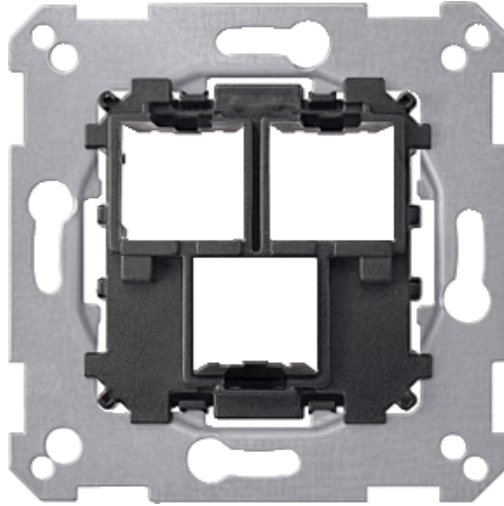

Mechanizm gniazda RJ45 infrapłus 1/2

Kod produktu: 78459

Dane techniczne:

- Instrukcje dotyczące zakończenia okresu eksploatacji produktu **Bez potrzeby specjalnych działań recyklingowych**
- Przeznaczenie urządzenia **Modułowe złącze jack**
- Profil ekologiczny produktu **Dostępny**
- Okres **18 miesięcy**
- Status oferty zrównoważonego rozwoju **Produkt ekologiczny Green Premium**
- Segment rynku **Budynki mieszkalne, Małe obiekty handlowe**
- prezentacja urządzenia **Wkładka wyjścia ukośnego**
- sposób mocowania **Wtykowy**
- nazwa gamy **Antique, Artec, M-Arc, M-Elegance, M-Plan, M-Plan glass, M-Smart, M-Star, System M, Tracent**
- montaż elementu osprzętu elektroinstalacyjnego **Montaż podtynkowy**
- zagadnienia środowiskowe i zdrowotne **Bezhalogenowy**

Mechanizm Gniazda Rj45 Infrapłus 1/2