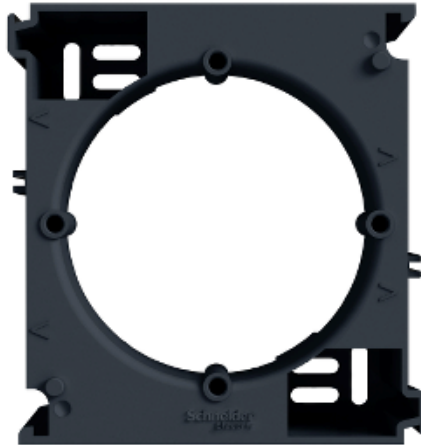

# Asfora - Podstawa naścienna rozszerzająca antracyt

Kod produktu: 78600

## Dane techniczne:

- Instrukcje dotyczące zakończenia okresu eksploatacji produktu **Bez potrzeby specjalnych działań recyklingowych**
- Profil ekologiczny produktu **Dostępny**
- Status oferty zrównoważonego rozwoju **Produkt ekologiczny Green Premium**
- sposób montaż urządzenia **Natynkowy**
- stopień ochrony IP **IP20**
- materiał **ABS (akrylonitryl-butadien-styren) : skrzynia, obudowa**
- odcień koloru **Antracytowy**
- sposób pakowania **Woreczek foliowy typu flow-pack**
- wykończenie powierzchni **Malowane**
- typ produktu **Rozbudowa powierzchni skrzyni**

Podstawa Naścienna