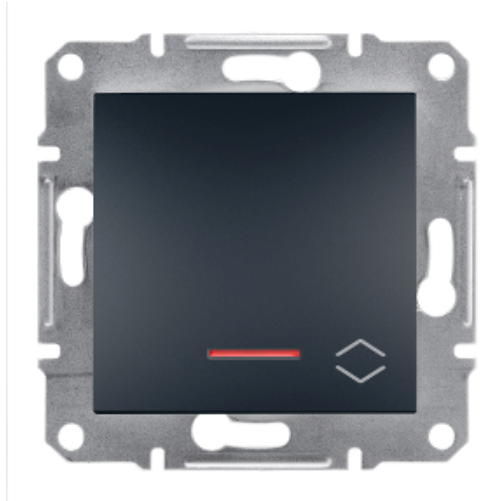

Asfora - Łącznik schodowy bez ramki z podświetleniem antracyt

Kod produktu: 79272

Dane techniczne:

- przyłącza - zaciski **Zaciski bezśrubowe**
- prezentacja urządzenia **Bez ramki**
- sposób montaż urządzenia **Podtynkowy**
- oznakowanie **Bez oznaczania**
- odcień koloru **Antracytowy**
- funkcja łącznika **1-biegunowy 2-żyłowy**
- prąd znamionowy **10 AX 250 V AC**
- zakres mocy **2300 W**
- liczba kabli **2[Spacja]x[Spacja]2.5 mm²**
- sztywność kabla **Elastyczny , Sztywny**
- sposób pakowania **Woreczek foliowy typu flow-pack**
- źródło światła **LED**

łącznik Schodowy z podświetleniem Bez Ramki