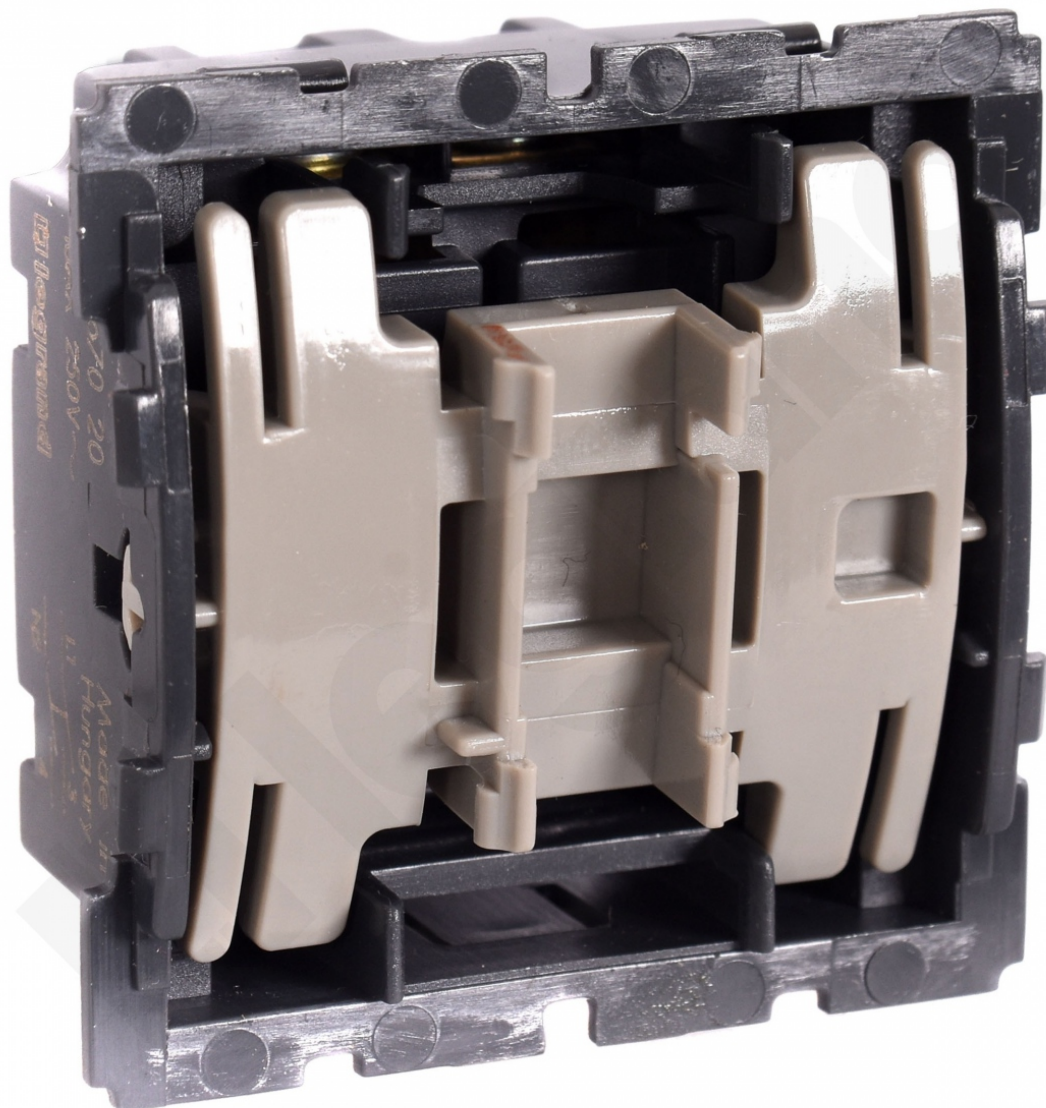

## Celiane - Łącznik 2-biegunowy - 16 Ax

Kod produktu: 79927

Łącznik 2-biegunowy - 16 AX

Celiane - Łącznik 2-biegunowy - 16 Ax