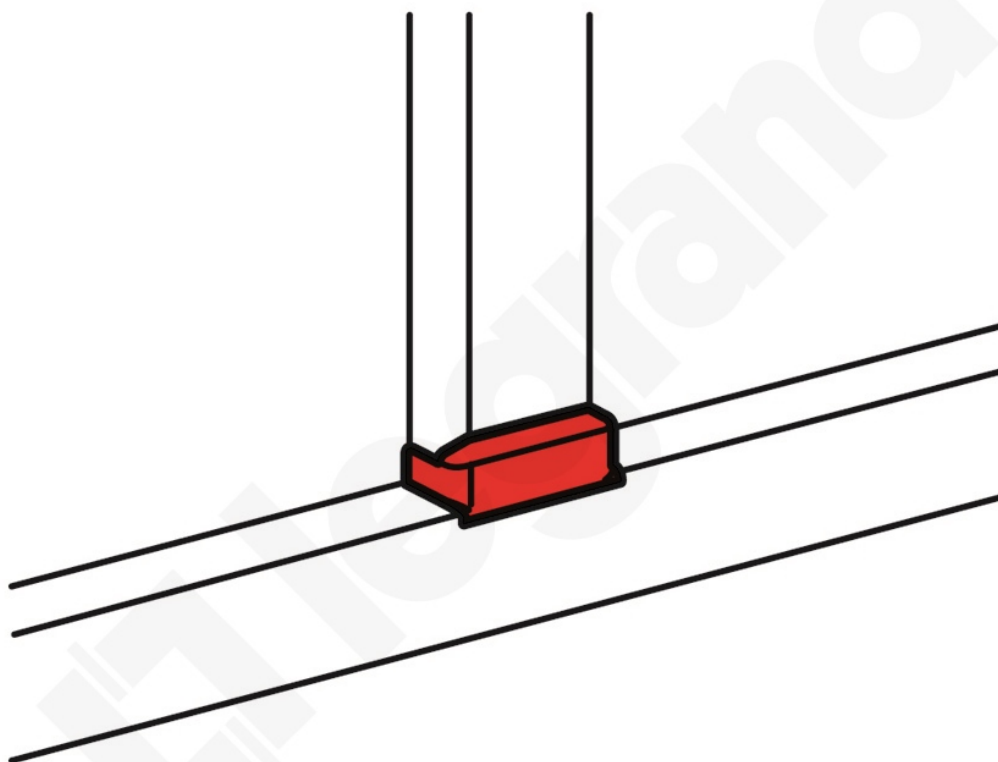

Dlp Alu Rozgałęzienie Płaskie do Kanału 50x105mm

Kod produktu: 80206

Akcesoria wykończeniowe

- Rozgałęzienie płaskie do kanału 105 mm
- Elementy PCW, malowane na kolor aluminium
- Przekrój kanału: 50 x 105/150/195 mm

Dlp Alu Rozgałęzienie Płaskie do Kanału