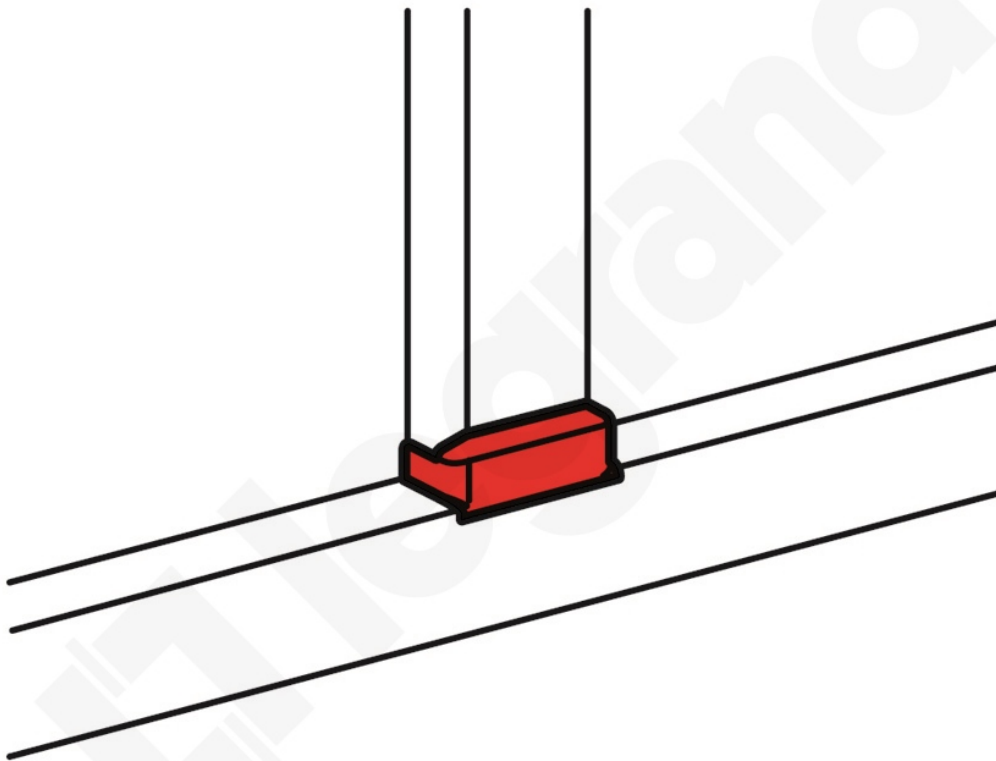

# Dlp Alu Rozgałęzienie Płaskie do Kanału 50x105mm

Kod produktu: 80206

## Akcesoria wykończeniowe

- Rozgałęzienie płaskie do kanału 105 mm
- Elementy PCW, malowane na kolor aluminium
- Przekrój kanału: 50 x 105/150/195 mm

Dlp Alu Rozgałęzienie Płaskie do Kanału