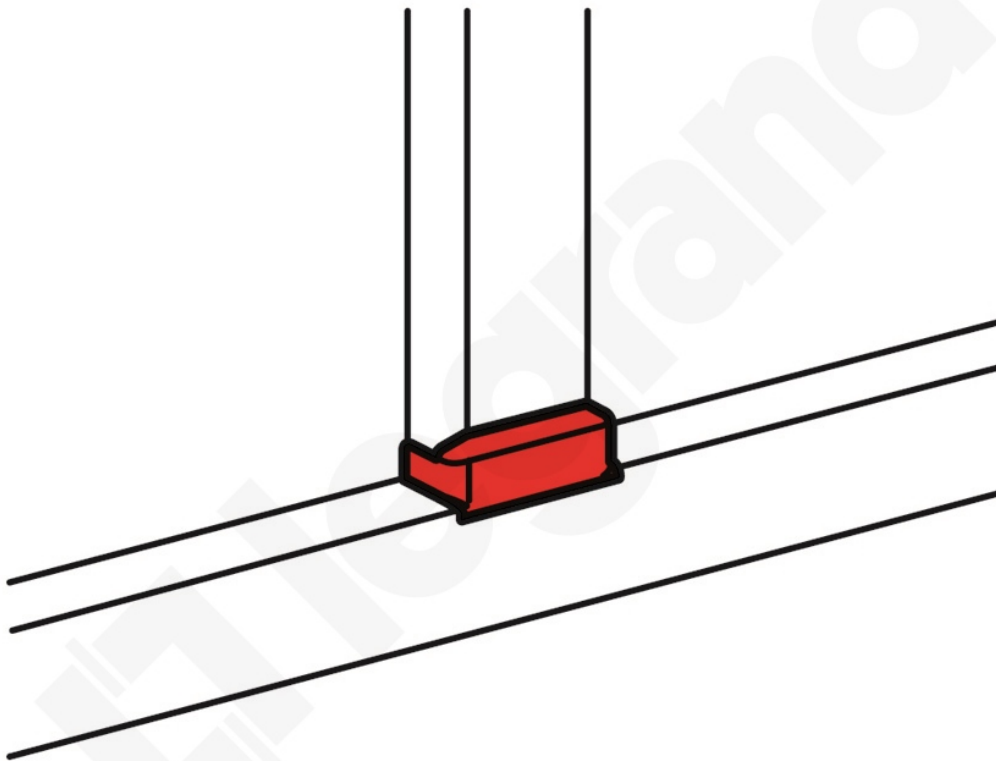

Dlp Alu Rozgałęzienie Płaskie do Kanału 65x105mm

Kod produktu: 80207

Akcesoria wykończeniowe

- Rozgałęzienie płaskie do kanału 105 mm
- Elementy PCW, malowane na kolor aluminium
- Przekrój kanału: 65 x 105/150/195 mm

Dlp Alu Rozgałęzienie Płaskie do Kanału