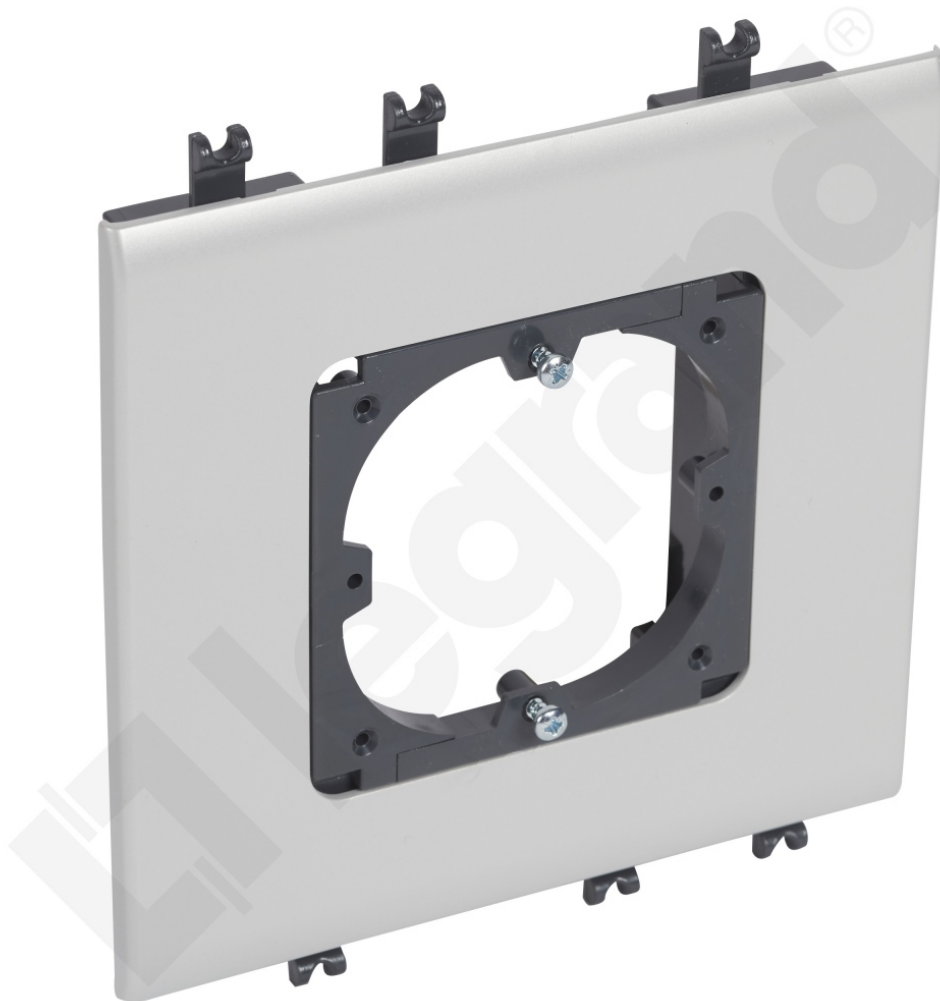

Dlp Alu Uchwyt Osprzęt Fi 60, 1 Mechanizm Pokrywa 130

Kod produktu: 80208

Uchwyt do montażu osprzętu na wkręty $\varnothing 60$ (kompletne) Sistena Life, Valena, Suno, Cariva

- Pokrywa 130 mm
- 1 mechanizm
- Wykonane z PCW, malowane na kolor aluminium
- Przekrój kanału: 50/65 x 150 mm

Dlp Alu Uchwyt Osprzęt Fi 60