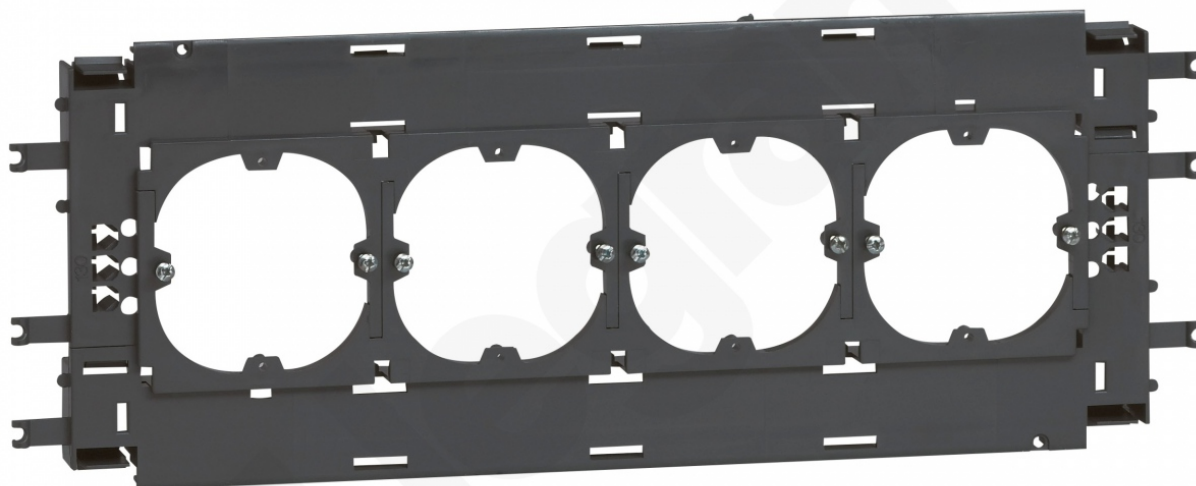

Dlp Alu Uchwyt Osprzęt Fi 60, 1 Mechanizm Pokrywa 85

Kod produktu: 80209

UWAGA: Zdjęcie poglądowe dla całej rodziny produktów.

Uchwyt do montażu osprzętu na wkręty $\varnothing 60$ (kompletne)Sistena Life, Valena, Suno, Cariva

- Pokrywa 85 mm
- 1 mechanizm
- Wykonane z PCW, malowana na kolor aluminium
- Przekrój kanału: 50/65 x 105/195 mm

Dlp Alu Uchwyt Osprzęt Fi 60