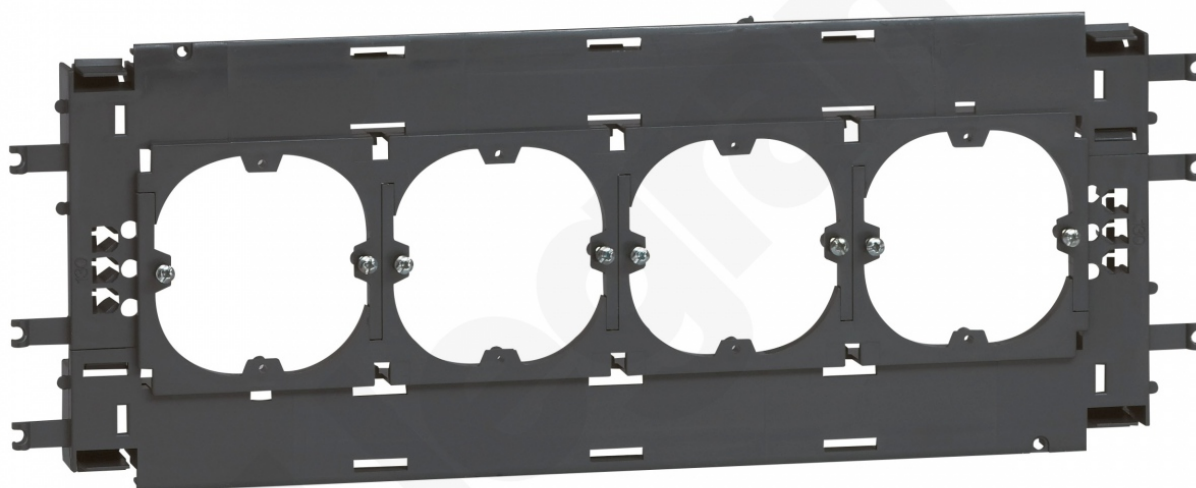

# Dlp Alu Uchwyt Osprzęt Fi 60, 2 Mechanizmy Pokrywa 85

Kod produktu: 80210

**UWAGA:** Zdjęcie poglądowe dla całej rodziny produktów.

Uchwyt do montażu osprzętu na wkręty  $\varnothing 60$  (kompletne)Sistena Life, Valena, Suno, Cariva

- Pokrywa 85 mm
- 2 mechanizmy
- Wykonane z PCW, malowane na kolor aluminium
- Przekrój kanału: 50/65 x 105/195 mm

Dlp Alu Uchwyt Osprzęt Fi 60