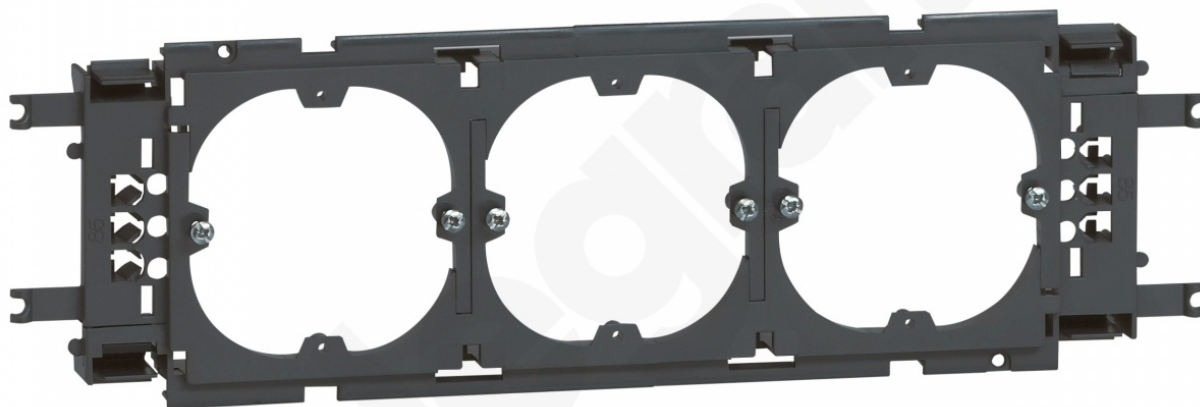

# Dlp Alu Uchwyt Osprzęt Fi 60, 3 Mechanizmy Pokrywa 85

Kod produktu: 80211

Uchwyt do montażu osprzętu na wkręty Ø 60 (kompletne) Sistena Life, Valena, Suno, Cariva

- Pokrywa 85 mm
- 3 mechanizmy
- Wykonane z PCW, malowane na kolor aluminium
- Przekrój kanału: 50/65 x 105/195 mm

Dlp Alu Uchwyt Osprzęt Fi 60