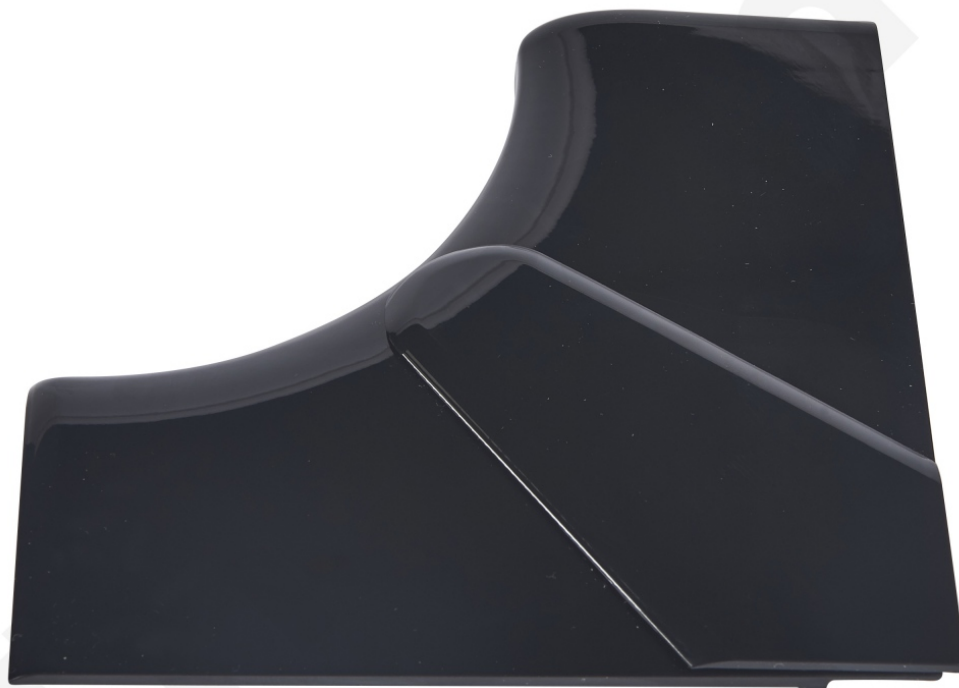

Dłp Kąt Wewnętrzny Regulowany Korpus 50x150 Kąt 85st-95st z 2 Przegrodami

Kod produktu: 80234

UWAGA: Zdjęcie poglądowe dla całej rodziny produktów.

Akcesoria wykończeniowe Kąt zewnętrzny, regulowany korpus

- Regulacja kąta w zakresie 85° - 95°, z 2 przegrodami
- Dla kanału kablowego o wymiarach: 50 x 150 mm i 50 x 195 mm
- Kolor: biały

Dłp Kąt Wewnętrzny