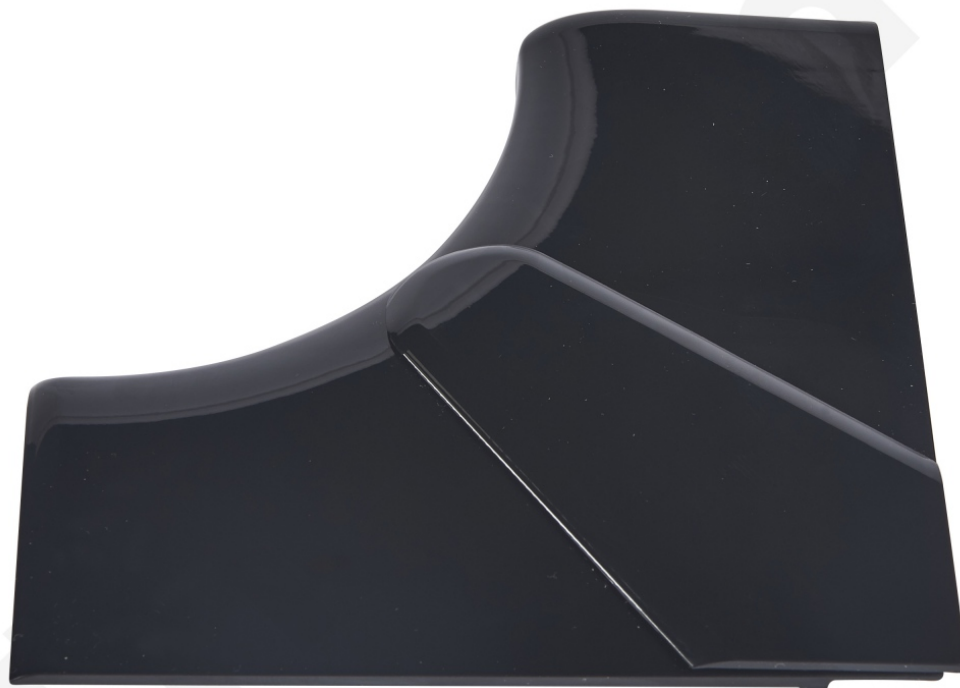

Dłp Kąt Wewnętrzny Regulowany Korpus 65x150 Kąt 85st-95st z 1 Przegrodą

Kod produktu: 80235

UWAGA: Zdjęcie poglądowe dla całej rodziny produktów.

Akcesoria wykończeniowe Kąt wewnętrzny, regulowany - korpus. Z 1 przegrodą

- Regulacja kąta w zakresie 85° - 95°
- Dla kanału kablowego o wymiarach: 65 x 150/195/220 mm
- Kolor: biały

Dłp Kąt Wewnętrzny