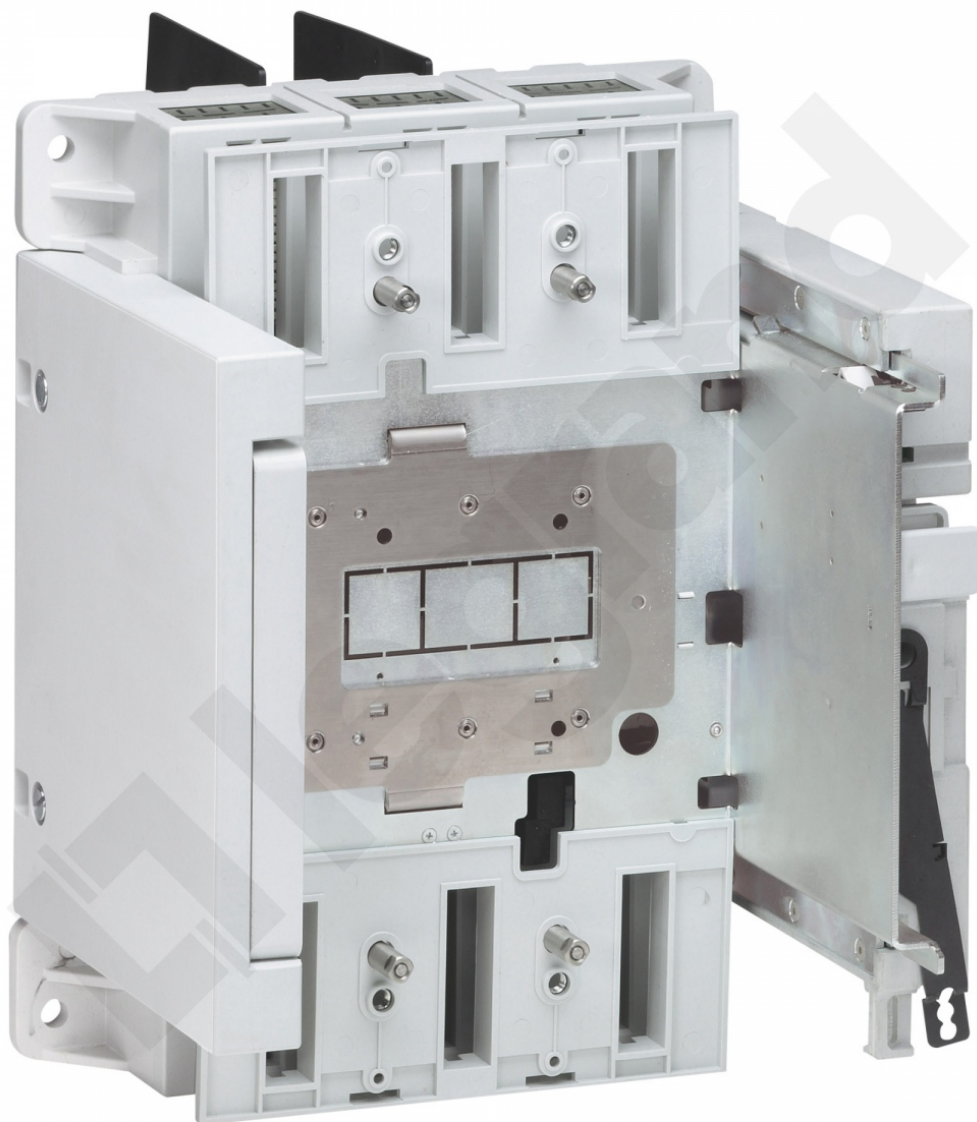

# Dpx<sup>3</sup> 1600 3p Mechanizm Wysuwny

Kod produktu: 80268

Mechanizm wysuwny

Dpx<sup>3</sup> 1600