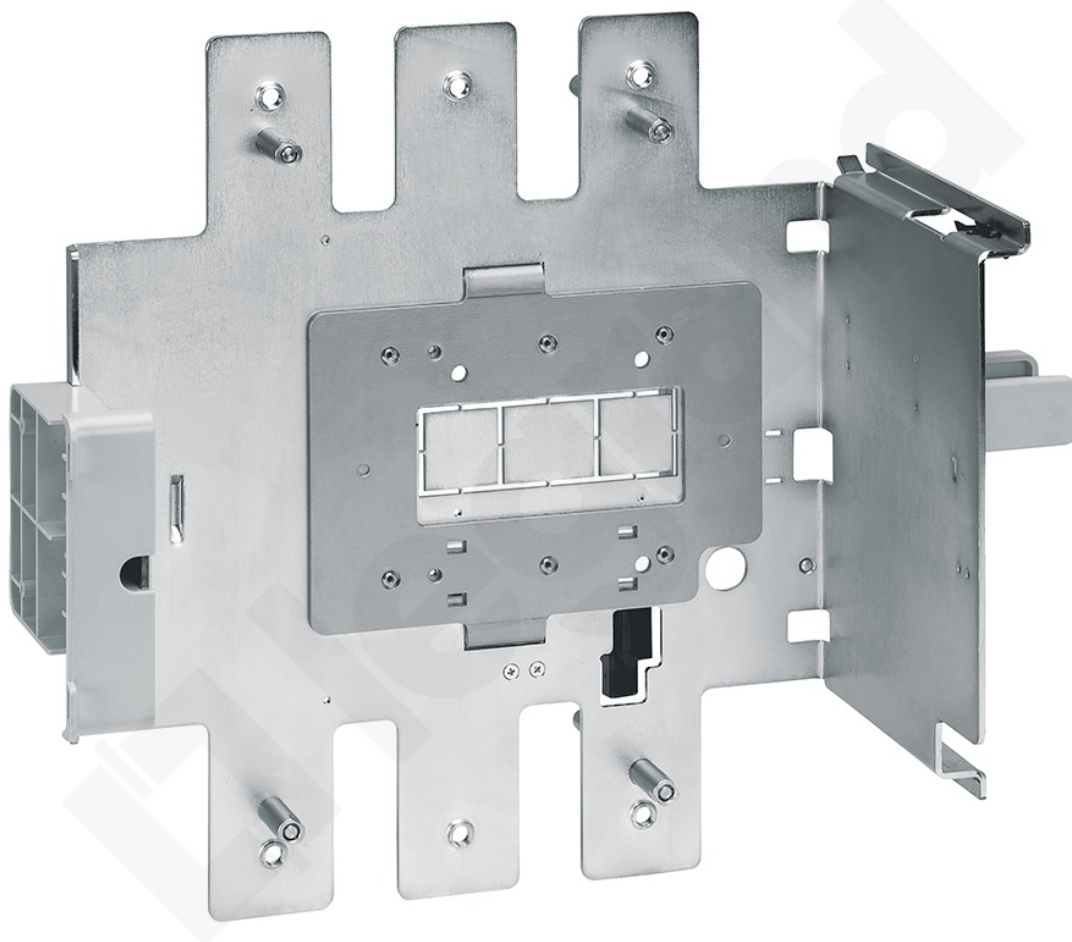

Dpx³ 1600 4p Mechanizm Wsuwny

Kod produktu: 80272

Mechanizm wsuwny

Dpx³ 1600