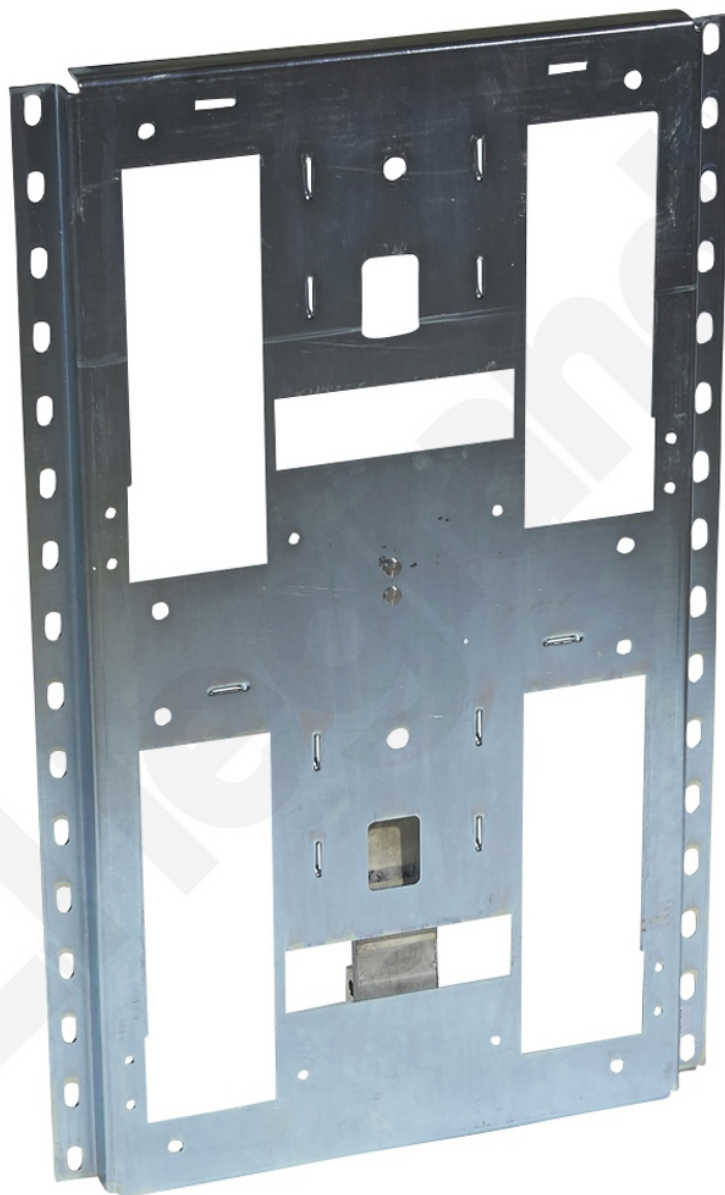

# Podstawa Szr do Dpx<sup>3</sup> Wtyk. Lub Wysuwn.

Kod produktu: 80277

Podstawa montażowa SZR Dpx3 1600

Podstawa Szr do Dpx<sup>3</sup> Wtyk. Lub Wysuwn.